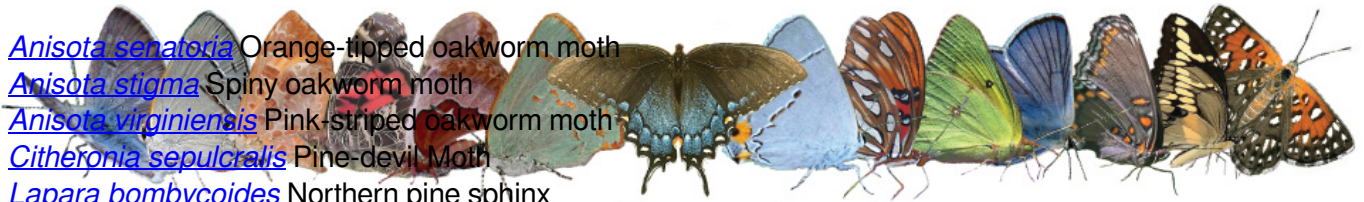

Butterflies and Moths of North America

1. [Anisota senatoria](#) Orange-tipped oakworm moth
   [Anisota stigma](#) Spiny oakworm moth
   [Anisota virginienis](#) Pink-striped oakworm moth
   [Citheronia sepulcralis](#) Pine-devil Moth
   [Lapara bombycoides](#) Northern pine sphinx
   [Sphinx drupiferarum](#) Wild cherry sphinx
   [Lapara coniferarum](#) Southern pine sphinx
   [Sphinx kalmiae](#) Laurel sphinx
   [Pachysphinx modesta](#) Modest sphinx
   [Sphinx poecila](#) Poecila sphinx
   [Paonias excaecata](#) Blinded sphinx
   [Ceratomia amyntor](#) Elm sphinx
   [Paonias myops](#) Small-eyed sphinx
   [Ceratomia undulosa](#) Waved sphinx
   [Smerinthus cerisyi](#) One-eyed sphinx
   [Smerinthus jamaicensis](#) Twin-spotted sphinx
   [Dolba hyloeus](#) Pawpaw sphinx
   [Amorpha juglandis](#) Walnut sphinx
   [Sphinx chersis](#) Great ash sphinx
   [Hemaris diffinis](#) Snowberry Clearwing
   [Hemaris gracilis](#) Slender clearwing
   [Cautethia grotei](#) Grote's sphinx
   [Hemaris thysbe](#) Hummingbird Clearwing
   [Darapsa myron](#) Virginia creeper sphinx
   [Darapsa choerilus (pholus)](#) Azalea Sphinx
   [Hyles gallii](#) Bedstraw hawkmoth
   [Eumorpha pandorus](#) Pandorus Sphinx
   [Amphion floridensis](#) Nessus sphinx
   [Heterocampa biundata](#) Wavy-lined Heterocampa
   [Gluphisia lintneri](#)
   [Pheosia rimosa](#) Black-rimmed Prominent
   [Heterocampa umbrata](#) White-blotched Heterocampa
   [Lochmaeus manteo](#) Variable Oakleaf Caterpillar Moth
   [Acronicta americana](#) American Dagger Moth
   [Amphipyra pyramidoides](#) Copper Underwing
   [Sympistis perscripta](#) Scribbled Sallow
   [Feralia comstocki](#) Comstock's Sallow
   [Panthea acronyctoides](#) Black Zigzag
   [Autographa californica](#)
   [Agrotis venerabilis](#) Venerable Dart
   [Noctua pronuba](#) European Yellow Underwing
   [Phlogophora periculosa](#) Brown Angle Shades
   [Virbia lamae](#) Bog Holomelina
   [Lophocampa caryae](#) Hickory Tussock Moth or Hickory Tiger Moth
   [Phragmatobia lineata](#) Lined Ruby Tiger Moth
   [Spilosoma virginica](#) Virginian Tiger Moth or Yellow Woollybear Moth
   [Apantesis phalerata](#) Harnessed Moth
   [Halysidota tessellaris](#) Banded Tussock Moth or Pale Tiger Moth
   [Hypoprepia fucosa](#) Painted Lichen Moth
   [Eilema bicolor](#) Bicolored Moth
   [Euchaetes egle](#) Milkweed Tussock Moth or Milkweed Tiger Moth
   [Virbia ferruginosa](#) Rusty Holomelina
   [Pyrrharctia isabella](#) Isabella Tiger Moth or Banded Woollybear
   [Haploa clymene](#) Clymene Moth
   [Chytolita morbidalis](#) Morbid Owlet Moth

www.butterfliesandmoths.org