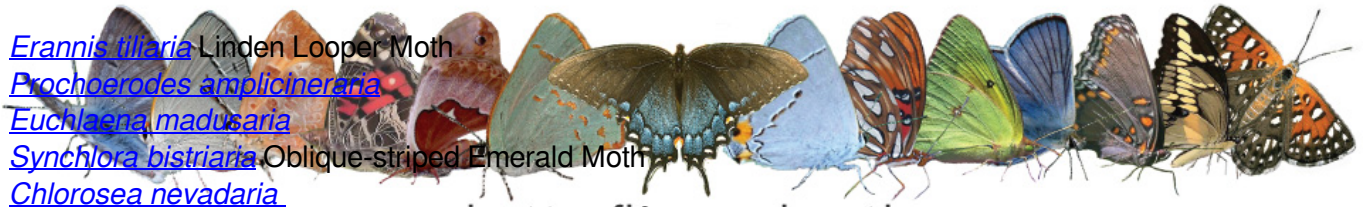

[Speranza colata](#)

[Speranza helena](#)

[Pero morrisonaria](#) Morrison's Pero

[Pero washakiensis](#) Washakie's Pero

[Digrammia nubiculata](#)

[Plataea trilinearia](#) Sagebrush Girdle Moth

[Speranza bitactata](#) Split-lined Angle Moth

[Iridopsis clivinaria](#)

Butterflies and Moths of North America

[*Erannis tiliaria*](#) Linden Looper Moth

[*Prochoerodes amplicinerea*](#)

[*Euchlaena madusaria*](#)

[*Synchlora bistriata*](#) Oblique-striped Emerald Moth