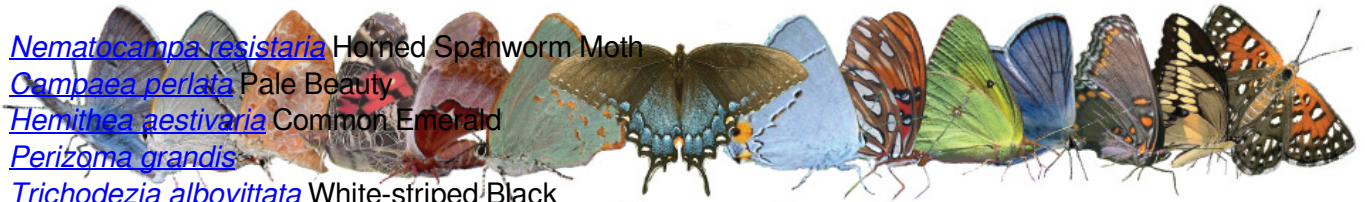

Butterflies and Moths of North America

[*Nematocampa resistaria*](#) Horned Spanworm Moth

[*Campaea perlata*](#) Pale Beauty

[*Hemithea aestivaria*](#) Common Emerald

[*Perizoma grandis*](#)

[*Trichodezia albovittata*](#) White-striped Black

[*Operophtera bruceata*](#) The Bruce Spanworm

[*Dysstroma sobria*](#) 10-spotted Rhododendron Moth

[*Mesoleuca gratulata*](#) Half-white Carpet Moth

[*Rheumaptera hastata/subhastata*](#) Spear-Marked Black Moth/White-banded Black Moth

[*Malacosoma californicum*](#) Western Tent Caterpillar Moth

[*Phyllodesma americana*](#) Lappet Moth

[*Epimartyria bimaculella*](#)

www.butterfliesandmoths.org