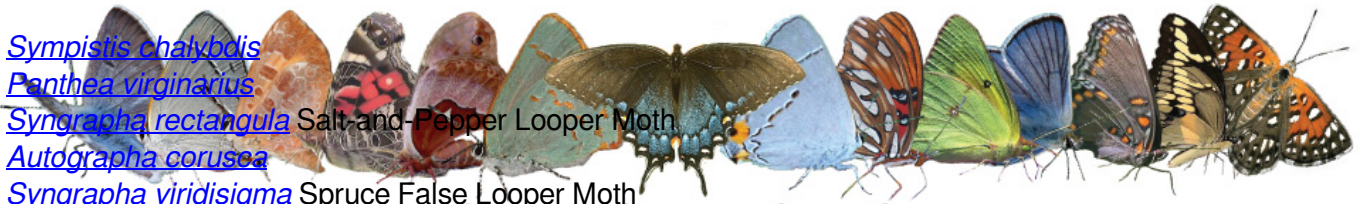

[*Acronicta impleta*](#) Yellow-haired Dagger Moth

[*Annaphila diva*](#)

[*Galgula partita*](#) The Wedgling

[*Amphipyra pyramidoides*](#) Copper Underwing

[*Aseptis binotata*](#)

[*Behrensia conchiformis*](#)

[*Lithophane baileyi*](#) Bailey's Pinion

[*Feralia comstocki*](#) Comstock's Sallow

[*Eupsilia tristigmata*](#) Three-spotted Sallow

[*Protodeltote albidula*](#) Pale Glyph Moth

[*Pleromelloida conserta*](#)

www.butterfliesandmoths.org

Butterflies and Moths of North America

[*Sympistis chalybdis*](#)

[*Panthea virginarius*](#)

[*Syngrapha rectangula*](#) Salt and Pepper Looper Moth

[*Autographa corusea*](#)

[*Syngrapha viridisigma*](#) Spruce False Looper Moth