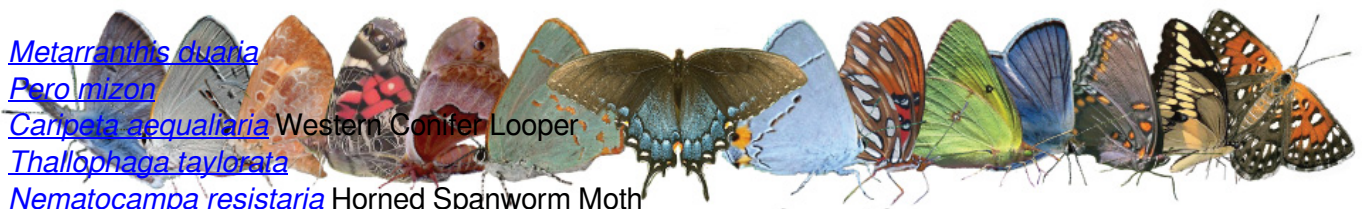

[Zophodia grossulariella](#) Gooseberry Fruitworm Moth

[Vitula edmandsii](#)

[Dioryctria abietivorella](#) Evergreen Coneworm Moth

[Gazoryctra mathewi](#) Matthew's Ghost Moth

[Phymatopus hectoides](#)

[Platyptilia carduidactyla](#) Artichoke Plume Moth

[Amblyptilia pica](#) Geranium Plume Moth

[Hellinsia pectodactylus](#)

[Emmelina monodactyla](#) Morning-glory Plume Moth

[Archiearis infans](#) The Infant

Butterflies and Moths of North America

[Metarranthis dyaria](#)