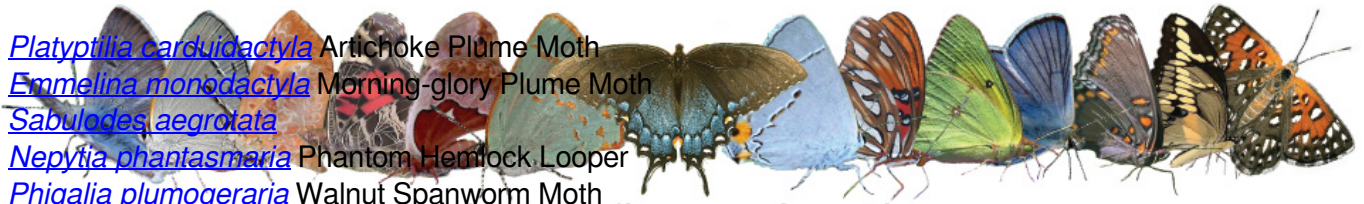

Butterflies and Moths of North America

[Platypilia carduidactyla](#) Artichoke Plume Moth

[Emmelina monodactyla](#) Morning-glory Plume Moth

[Sabulodes aegrotata](#)

[Nepytia phantasmaria](#) Phantom Hemlock Looper

[Phigalia plumogeraria](#) Walnut Spanworm Moth

[Tetracis cervinaria](#)

www.butterfliesandmoths.org

[Neoalcis californiaria](#) Brown-lined Looper Moth

[Melanolophia imitata](#) Western Carpet

[Thallopaga hyperborea](#)

[Campaea perlata](#) Pale Beauty

[Metanema inatomaria](#) Pale Metanema

[Pero mizon](#)

[Lambdina fiscellaria](#) Hemlock Looper

[Aplocera plagiata](#) Treble-bar Moth

[Eupithecia maestosata](#)

[Perizoma curvilinea](#)

[Costaconvexa centrostrigaria](#) The Bent-line Carpet

[Trichodezia albovittata](#) White-striped Black

[Perizoma grandis](#)

[Cladara limitaria](#) Mottled Gray Carpet

[Hydriomena nubilofasciata](#) Oak Winter Highflier Moth

[Xanthorhoe ferrugata](#) Red Twin-spot

[Eulithis propulsata](#)

[Triphosa californiata](#)

[Enchoria lacteata](#)

[Rheumaptera hastata/subhastata](#) Spear-Marked Black Moth/White-banded Black

Moth

[Eupithecia unicolor](#)

[Pasiphila rectangulata](#) Green Pug

[Triphosa haesitata](#) Tissue Moth

[Lobophora nivigerata](#) Powdered Bigwing

[Xanthorhoe defensaria](#)

[Eupithecia ravocostaliata](#) Tawny Pug Moth

[Orthonama obstipata](#) The Gem

[Operophtera bruceata](#) The Bruce Spanworm

[Idaea dimidiata](#) Single-dotted Wave

[Malacosoma californicum](#) Western Tent Caterpillar Moth

[Phyllodesma americana](#) Lappet Moth