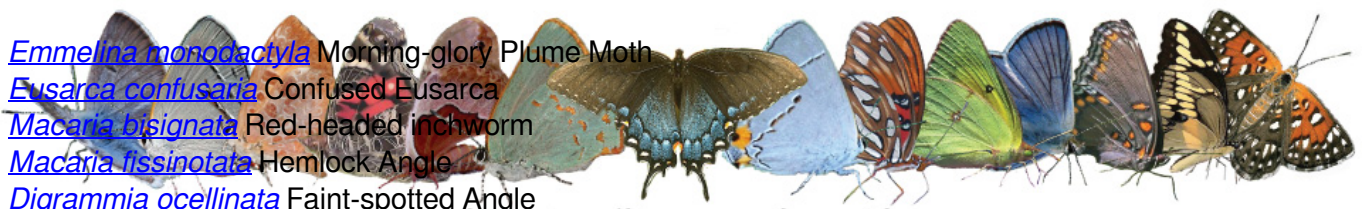

[Udea rubigalis](#) Celery Leaf-tier Moth

[Spoladea recurvalis](#) Hawaiian Beet Webworm

[Pantographa limata](#) Linden-Leafroller Moth

[Scoparia biplagiata](#)

[Scoparia basalis](#)

[Pococera asperatella](#) Maple Webworm Moth

[Salebriaria turpidella](#)

[Sciota virgatella](#)

[Aglossa caprealis](#) Stored Grain Moth

[Pyralis farinalis](#) Meal Moth

www.butterfliesandmoths.org

# Butterflies and Moths of North America

[\*Emmelina monodactyla\*](#) Morning-glory Plume Moth

[\*Eusarca confusaria\*](#) Confused Eusarca

[\*Macaria bisignata\*](#) Red-headed inchworm

[\*Macaria fassinotata\*](#) Hemlock Angle