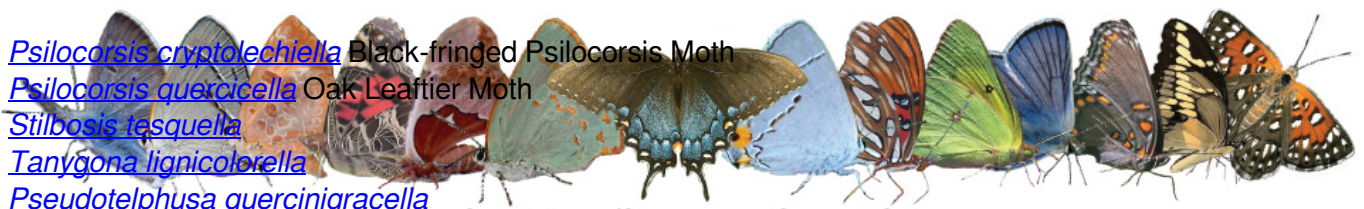

Butterflies and Moths of North America

[*Psilocorsis cryptolechiella*](#) Black-fringed Psilocorsis Moth

[*Psilocorsis quercicella*](#) Oak Leaf-tier Moth

[*Stilbosis tesquella*](#)

[*Tanygona lignicolora*](#)

[*Pseudotelphusa quercinigracella*](#)

[*Taygete attributella*](#)

www.butterfliesandmoths.org

[*Dichomeris punctidiscella*](#)

[*Dichomeris ligulella*](#) Palmerworm Moth

[*Dichomeris punctipennella*](#)

[*Dichomeris inversella*](#)

[*Glyphidocera democratica*](#)

[*Philonome clemensella*](#)

[*Prionoxystus robiniae*](#) Carpenterworm Moth

[*Olethreutes fasciatana*](#)

[*Argyrotaenia juglandana*](#) Hickory Leafroller Moth

[*Argyrotaenia pinatubana*](#) Pine Tube Moth

[*Sparganothis caryae*](#)

[*Clepsia peritana*](#) Garden Tortrix

[*Parasa chloris*](#) Smaller Parasa

[*Lithacodes fasciola*](#) Yellow-shouldered Slug Moth

[*Neodactria luteolellus*](#)

[*Microcrambus elegans*](#) Elegant Grass-veneer

[*Crambus agitatellus*](#)

[*Herpetogramma sphingalis*](#)

[*Palpita magniferalis*](#) Splendid Palpita

[*Herpetogramma abdominalis*](#)

[*Desmia funeralis*](#) Grape Leaffolder Moth

[*Crocidophora tubercularis*](#)

[*Pantographa limata*](#) Linden-Leafroller Moth

[*Scoparia cinereomedia*](#)

[*Scoparia basalis*](#)

[*Condylolomia participalis*](#)

[*Pococera asperatella*](#) Maple Webworm Moth

[*Epipaschia superatalis*](#) Dimorphic Macalla Moth

[*Salebriaria engeli*](#)

[*Acrobasis tumidulella*](#)

[*Aglossa disciferalis*](#) Pink-masked Pyralid Moth

[*Hypsopygia olinalis*](#)

[*Digrammia ocellinata*](#) Faint-spotted Angle

[*Eutrapela clemataria*](#) Curved-Toothed Geometer

[*Pero honestaria*](#) Honest Pero

[*Metarranthis hypochraria*](#) Common Metarranthis

[*Hypagyrtis unipunctata*](#) One-Spotted Variant

[*Macaria bisignata*](#) Red-headed inchworm

[*Lambdina fervidaria*](#) Curve-lined Looper

[*Speranza pustularia*](#) Lesser Maple Spanworm Moth

[*Melanolophia canadaria*](#) Canadian melanolophia

[*Iridopsis larvaria*](#) Bent-Lined Gray

[*Nepytia canosaria*](#) False Hemlock Looper Moth

[*Nemoria bistriaria*](#) Red-fringed Emerald

[*Rheumaptera prunivorata*](#) Ferguson's Scallop Shell

[*Hydrelia inornata*](#)

[*Scopula limboundata*](#) Large Lace-border

[*Idaea obfusaria*](#) Rippled Wave

[*Callizzia amorata*](#) The Gray Scoopwing