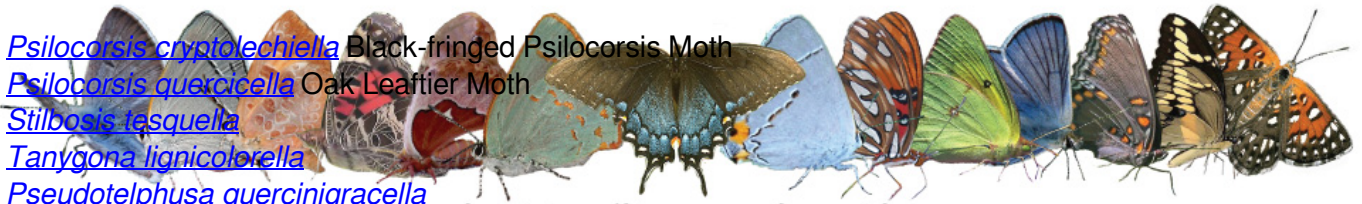

Butterflies and Moths of North America

[*Psilocorsis cryptolechiella*](#) Black-fringed Psilocorsis Moth

[*Psilocorsis quercicella*](#) Oak Leaf-tier Moth

[*Stilbosis tesquella*](#)

[*Tanygona lignicolora*](#)

[*Pseudotelphusa quercinigracella*](#)

[*Taygete attributella*](#)

www.butterfliesandmoths.org

[*Dichomeris punctidiscella*](#)

[*Dichomeris ligulella*](#) Palmerworm Moth

[*Dichomeris punctipennella*](#)

[*Dichomeris inversella*](#)

[*Glyphidocera democratica*](#)

[*Philonome clemensella*](#)

[*Prionoxystus robiniae*](#) Carpenterworm Moth

[*Olethreutes fasciatana*](#)

[*Argyrotaenia juglandana*](#) Hickory Leafroller Moth

[*Sparganothis caryae*](#)

[*Argyrotaenia pinatubana*](#) Pine Tube Moth

[*Clepsis peritana*](#) Garden Tortrix

[*Parasa chloris*](#) Smaller Parasa

[*Lithacodes fasciola*](#) Yellow-shouldered Slug Moth

[*Neodactria luteolellus*](#)

[*Crambus agitatellus*](#)

[*Microcrambus elegans*](#) Elegant Grass-venerer

[*Herpetogramma sphingalis*](#)

[*Palpita magniferalis*](#) Splendid Palpita

[*Herpetogramma abdominalis*](#)

[*Desmia funeralis*](#) Grape Leaffolder Moth

[*Crocidophora tubercularis*](#)

[*Pantographa limata*](#) Linden-Leafroller Moth

[*Scoparia cinereomedia*](#)

[*Scoparia basalis*](#)

[*Condylolomia participalis*](#)

[*Pococera asperatella*](#) Maple Webworm Moth

[*Epipaschia superatalis*](#) Dimorphic Macalla Moth

[*Salebriaria engeli*](#)

[*Acrobasis tumidulella*](#)

[*Aglossa disciferalis*](#) Pink-masked Pyralid Moth

[*Hypsopygia olinalis*](#)

[*Digrammia ocellinata*](#) Faint-spotted Angle

[*Pero honestaria*](#) Honest Pero

[*Eutrapela clemataria*](#) Curved-Toothed Geometer

[*Metarranthis hypochraria*](#) Common Metarranthis

[*Lambdina fervidaria*](#) Curve-lined Looper

[*Hypagyrtis unipunctata*](#) One-Spotted Variant

[*Macaria bisignata*](#) Red-headed inchworm

[*Speranza pustularia*](#) Lesser Maple Spanworm Moth

[*Nepytia canosaria*](#) False Hemlock Looper Moth

[*Melanolophia canadaria*](#) Canadian melanolophia

[*Iridopsis larvaria*](#) Bent-Lined Gray

[*Nemoria bistriaria*](#) Red-fringed Emerald

[*Rheumaptera prunivorata*](#) Ferguson's Scallop Shell

[*Hydrelia inornata*](#)

[*Scopula limboundata*](#) Large Lace-border

[*Idaea obfusaria*](#) Rippled Wave

[*Callizzia amorata*](#) The Gray Scoopwing