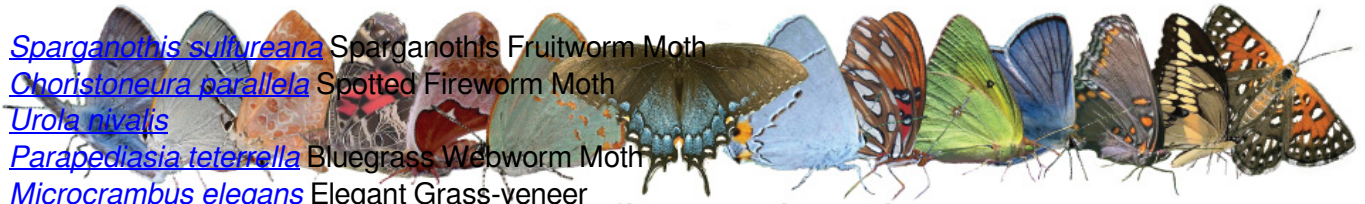

Butterflies and Moths of North America

[Sparganothis sulfureana](#) Sparganothis Fruitworm Moth

[Choristoneura parallela](#) Spotted Fireworm Moth

[Uroia nivalis](#)

[Parapediasia teterella](#) Bluegrass Webworm Moth

[Microcrambus elegans](#) Elegant Grass-veneer

[Crambus agitatellus](#)

www.butterfliesandmoths.org

[Xanthophysa psychialis](#) Xanthophysa Moth

[Achyra rantalis](#)

[Sciota uvinella](#) Sweetgum Leafroller Moth

[Anavitrinella pampinaria](#) Common Gray

[Synchlora aerata](#) Wavy-Lined Emerald

[Nemoria bistrifaria](#) Red-fringed Emerald

[Orthonama obstipata](#) The Gem

[Scopula limboundata](#) Large Lace-border