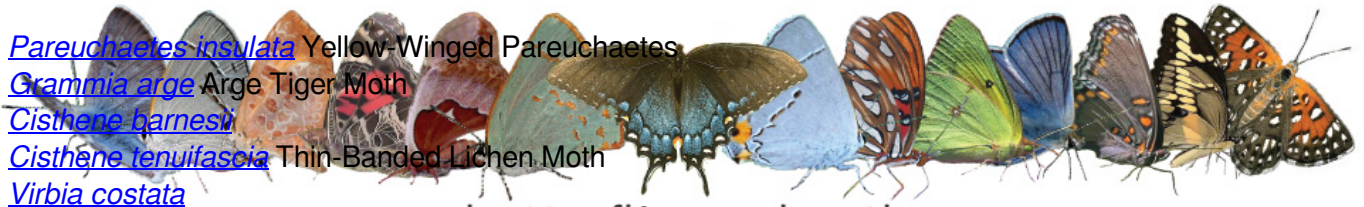

[*Elaphria festivoides*](#) Festive Midget

[*Leucania incognita*](#)

[*Anicla illapsa*](#) Snowy Dart

[*Spodoptera eridania*](#) Southern Armyworm Moth

[*Agrotis venerabilis*](#) Venerable Dart

[*Anicla infecta*](#) Green Cutworm Moth

[*Schinia citrinella*](#)

[*Schinia volupia*](#)

[*Schinia biforma*](#)

[*Schinia tertia*](#)

[*Helicoverpa zea*](#) Corn Earworm Moth

[*Schinia chrysella*](#)

[*Schinia mitis*](#)

[*Alypia octomaculata*](#) Eight-spotted Forester

[*Cisseps fulvicollis*](#) Yellow-collared Scape Moth

www.butterfliesandmoths.org

Butterflies and Moths of North America

[Pareuchaetes insulata](#) Yellow-Winged Pareuchaetes

[Grammia arge](#) Arge Tiger Moth