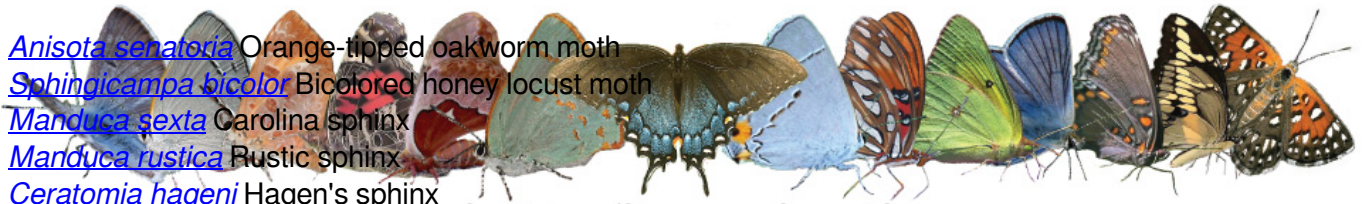

Butterflies and Moths of North America

[Anisota senatoria](#) Orange-tipped oakworm moth

[Sphingicampa bicolor](#) Bicolored honey locust moth

[Manduca sexta](#) Carolina sphinx

[Manduca rustica](#) Rustic sphinx

[Ceratomia hageni](#) Hagen's sphinx

[Paratreia plebeja](#) Plebeian sphinx

[Dolba hyloeus](#) Pawpaw sphinx

[Erinnyis lassauxii](#) Lassaux's sphinx

[Erinnyis ello](#) Ello sphinx

[Aellopos titan](#) Titan sphinx

[Erinnyis obscura](#) Obscure sphinx

[Hyles lineata](#) White-lined Sphinx

[Eumorpha fasciatus](#) Banded sphinx

[Enyo lugubris](#) Mournful sphinx

[Eumorpha vitis](#) Vine sphinx

[Xylophanes tersa](#) Tersa Sphinx

[Eumorpha pandorus](#) Pandorus Sphinx

[Amphion floridensis](#) Nessus sphinx

[Nerice bidentata](#) Double-toothed Prominent

[Furcula cinerea](#) Gray Furcula

[Clostera inclusa](#) Angle-Lined Prominent

[Hyparpax aurora](#) Pink Prominent

[Symmerista canicosta](#)

[Schizura leptinoides](#) Black-blotched Schizura

[Litodonta hydromeli](#)

[Heterocampa obliqua](#) Oblique Heterocampa

[Heterocampa umbrata](#) White-blotched Heterocampa

[Heterocampa biundata](#) Wavy-lined Heterocampa

[Nadata gibbosa](#) White-dotted Prominent

[Heterocampa zayasi](#)

[Peridea angulosa](#) Angulose Prominent

[Hyperaeschra georgica](#) Georgian Prominent

[Schizura ipomoeae](#) Morning-glory Prominent

[Lochmaeus manteo](#) Variable Oakleaf Caterpillar Moth

[Mythimna unipuncta](#) Armyworm Moth

[Schinia cupes](#)

[Schinia siren](#)

[Schinia saturata](#) Brown Flower Moth

[Schinia bina](#) Bina Flower Moth

[Schinia chrysellia](#)

[Euerythra phasma](#) Red-tailed Specter

[Horama plumipes](#)

[Cisthene unifascia](#)

[Cisthene tenuifascia](#) Thin-Banded Lichen Moth

[Hypoprepia fucosa](#) Painted Lichen Moth

[Grammia arge](#) Arge Tiger Moth

[Estigmene acrea](#) Salt Marsh Moth or Acrea Moth

[Apantesis phalerata](#) Harnessed Moth

[Apantesis carlotta](#)

[Ascalapha odorata](#) Black Witch

[Orgyia detrita](#) Fir Tussock Moth

[Ethmia delliella](#)

[Euclea incisa](#)

[Phyllodesma occidentis](#) Southern Lappet Moth

www.butterfliesandmoths.org