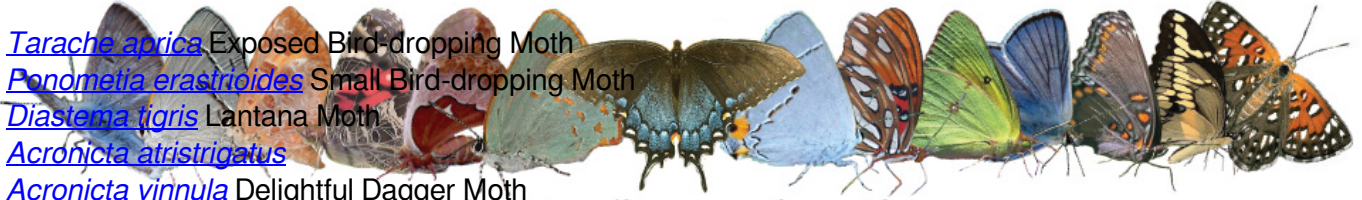

[Cerura scitiscrupta](#) Black-Etched Prominent

[Litodonta hydromeli](#)

[Heterocampa obliqua](#) Oblique Heterocampa

[Heterocampa umbrata](#) White-blotched Heterocampa

[Nadata gibbosa](#) White-dotted Prominent

www.butterfliesandmoths.org

Butterflies and Moths of North America

[Tarache aprica](#) Exposed Bird-dropping Moth

[Ponomelia erastroides](#) Small Bird-dropping Moth

[Diastema tigris](#) Lantana Moth

[Acronicta atristrigatus](#)