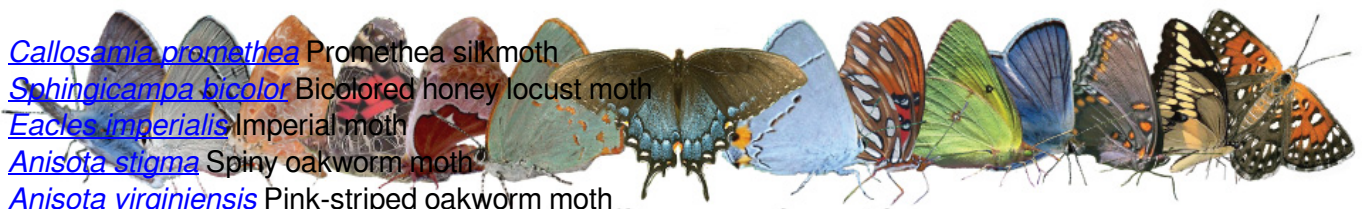

[*Vanessa atalanta*](#) Red Admiral

[*Anaea andria*](#) Goatweed Leafwing

[*Enodia portlandia*](#) Southern Pearly-eye

[*Enodia anthedon*](#) Northern Pearly-eye

[*Enodia creola*](#) Creole Pearly-eye

[*Satyroides appalachia*](#) Appalachian Brown

[*Cyllopsis gemma*](#) Gemmed Satyr

[*Megisto cymela*](#) Little Wood-Satyr

[*Hermeuptychia sosybius*](#) Carolina Satyr

[*Cercyonis pegala*](#) Common Wood-Nymph

[*Hemileuca maia*](#) Eastern buckmoth

[*Automeris io*](#) Io moth

[*Actias luna*](#) Luna moth

www.butterfliesandmoths.org

Butterflies and Moths of North America

[Callosamia promethea](#) Prometheus silkmoth

[Sphingicampa bicolor](#) Bicolored honey locust moth

[Eacles imperialis](#) Imperial moth