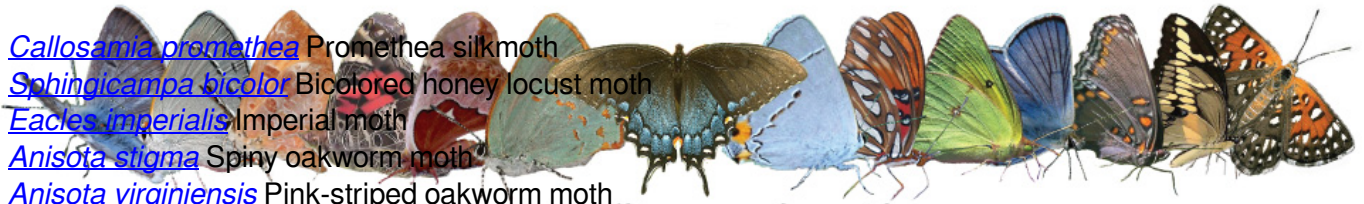

Butterflies and Moths of North America

[Callosamia promethea](#) Prometheus silkmoth

[SpHINGICAMPA bicolor](#) Bicolored honey locust moth

[Eacles imperialis](#) Imperial moth

[Anisota stigma](#) Spiny oakworm moth

[Anisota virginiensis](#) Pink-striped oakworm moth

[Dryocampa rubicunda](#) Rosy maple-moth

[Sphinx kalmiae](#) Laurel sphinx

[Manduca sexta](#) Carolina sphinx

[Manduca jaminearum](#) Ash sphinx

[Amorpha juglandis](#) Walnut sphinx

[Hemaris diffinis](#) Snowberry Clearwing

[Deidamia inscriptum](#) Lettered sphinx

[Darapsa myron](#) Virginia creeper sphinx

[Amphion floridensis](#) Nessus sphinx

[Datana integerrima](#) Walnut Caterpillar Moth

[Dasylophia anguina](#) Black-Spotted Prominent

[Nadata gibbosa](#) White-dotted Prominent

[Heterocampa subrotata](#) Small Heterocampa

[Heterocampa guttivitta](#) Saddled Prominent

[Macrurocampa marthesia](#) Mottled Prominent

[Homophoberia apicosa](#) Black Wedge-spot

[Marimatha nigrofimbria](#) Black-bordered Lemon Moth

[Protodeltote muscosula](#) Large Mossy Lithacodia

[Ponometia erastrioides](#) Small Bird-dropping Moth

[Leuconycta diptheroides](#) Green Leuconycta

[Hyperstrotia flaviguttata](#) Yellow-spotted Graylet

[Hyperstrotia secta](#) Black-patched Graylet

[Lithacodia musta](#) Small Mossy Lithacodia

[Cerma cerintha](#) Tufted Bird-Dropping Moth

[Polygrammate hebraicum](#) The Hebrew

[Harrisimemna trisignata](#) Harris' Three Spot

[Acronicta hasta](#) Speared Dagger Moth

[Spodoptera ornithogalli](#) Yellow-striped Armyworm Moth

[Galgula partita](#) The Wedgling

[Balsa malana](#)

[Cucullia alfarata](#)

[Maliattha synochitis](#) Black-dotted Maliattha

[Pseudeustrotia carneola](#) Pink-barred Pseudeustrotia

[Argyrogramma verruca](#) Golden Looper Moth

[Epiglaea decliva](#) Sloping Sallow

[Psychomorpha epimenis](#) Grapevine Epimenis

[Ogdoconta cinereola](#) Common Pinkband

[Halysidota tessellaris](#) Banded Tussock Moth or Pale Tiger Moth

[Hypercompe scribonia](#) Great Leopard Moth

[Pyrrharctia isabella](#) Isabella Tiger Moth or Banded Woollybear

[Cisthene packardii](#) Packard's Lichen Moth

[Apantesis phalerata](#) Harnessed Moth

[Grammia anna](#) Anna Tiger Moth

[Haploa reversa](#) Reversed Haploa

[Haploa lecontei](#) Leconte's Haploa

[Euchaetes egle](#) Milkweed Tussock Moth or Milkweed Tiger Moth

[Cisseps fulvicollis](#) Yellow-collared Scape Moth

[Renia adspersgillus](#) Speckled Renia Moth

[Lascoria ambigualis](#) Ambiguous Moth

[Palthis asopialis](#) Faint-spotted Palthis Moth

www.butterfliesandmoths.org