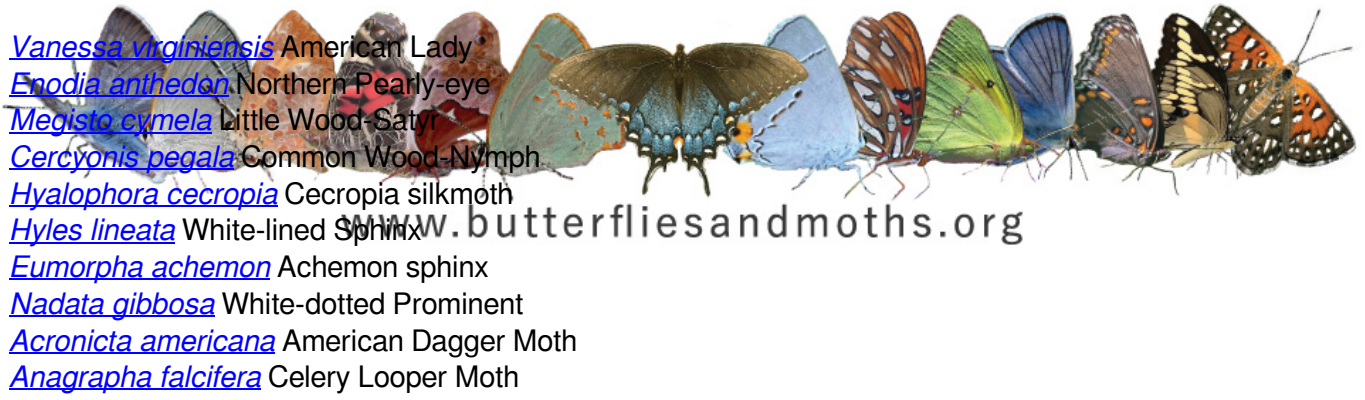

Butterflies and Moths of North America

[*Vanessa virginiensis*](#) American Lady

[*Enodia anihedon*](#) Northern Pearly-eye

[*Megisto cymela*](#) Little Wood-Satyr

[*Cercyonis pegala*](#) Common Wood-Nymph

[*Hyalophora cecropia*](#) Cecropia silkmoth

[*Hyles lineata*](#) White-lined Sphinx

[*Eumorpha achemon*](#) Achemon sphinx

[*Nadata gibbosa*](#) White-dotted Prominent

[*Acronicta americana*](#) American Dagger Moth

[*Anagrapha falcifera*](#) Celery Looper Moth

www.butterfliesandmoths.org