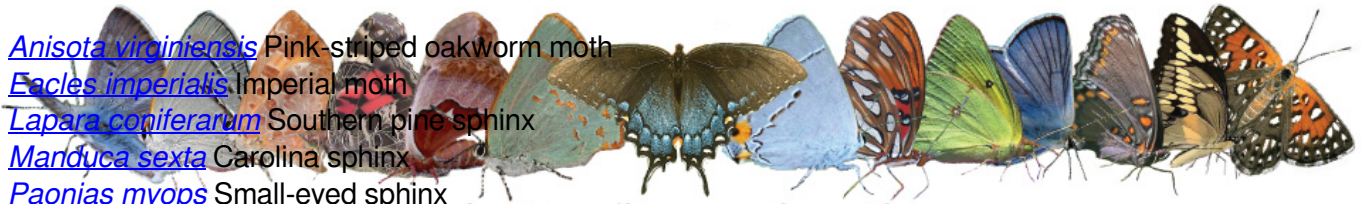

Butterflies and Moths of North America

[Anisota virginensis](#) Pink-striped oakworm moth

[Eacles imperialis](#) Imperial moth

[Lapara coniferarum](#) Southern pine sphinx

[Manduca sexta](#) Carolina sphinx

[Paonias myops](#) Small-eyed sphinx

[Enyo lugubris](#) Mournful sphinx

[Hemaris thysbe](#) Hummingbird Clearwing

[Hemaris diffinis](#) Snowberry Clearwing

[Hyles lineata](#) White-lined Sphinx

[Eumorpha pandorus](#) Pandorus Sphinx

[Eumorpha fasciatus](#) Banded sphinx

[Hyparpax aurora](#) Pink Prominent

[Charadra deridens](#) The Laughter

[Chrysodeixis includens](#) Soybean Looper Moth

[Haploa clymene](#) Clymene Moth

[Hypercompe scribonia](#) Great Leopard Moth

[Spilosoma congrua](#) Agreeable Tiger Moth

[Estigmene acrea](#) Salt Marsh Moth or Acrea Moth

[Spiloloma lunilinea](#) Moon-Lined Moth

[Catocala amatrix](#) Sweetheart Underwing

[Nigetia formosalis](#) Thin-winged Owlet

[Orgyia leucostigma](#) White-marked Tussock Moth

[Atteva aurea](#) Ailanthus Webworm Moth

[Tebenna gnaphaliella](#) Everlasting Tebenna Moth

[Lithacodes fasciola](#) Yellow-shouldered Slug Moth

[Parapediasia teterrella](#) Bluegrass Webworm Moth

[Hypsopygia olinalis](#)

[Euchlaena marginaria](#)

[Costaconvexa centrostrigaria](#) The Bent-line Carpet

[Malacosoma disstria](#) Forest Tent Caterpillar Moth

[Tolype vellea](#) Large Tolype Moth

www.butterfliesandmoths.org