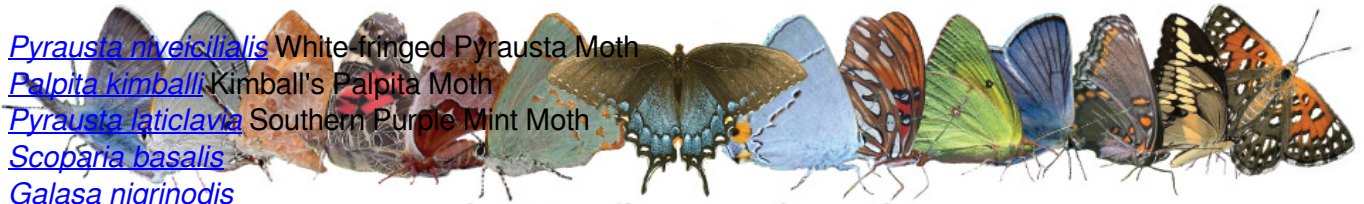

Butterflies and Moths of North America

[*Pyrausta niveisilialis*](#) White-fringed Pyrausta Moth

[*Palpita kimballi*](#) Kimball's Palpita Moth

[*Pyrausta laticlavia*](#) Southern Purple Mint Moth

[*Scoparia basalis*](#)

[*Galasa nigrinodis*](#)

[*Oneida lunulalis*](#) Orange-tufted Oneida Moth

[*Pococera expandens*](#) Double-humped Pococera Moth

[*Salebriaria tenebrosella*](#)

[*Baphala pallida*](#)

[*Plodia interpunctella*](#) Indian-Meal Moth

[*Moodna ostrinella*](#) Darker Moodna Moth

[*Ephesiodes gilvescentella*](#)

[*Hypsopygia olinalis*](#)

[*Pyralis farinalis*](#) Meal Moth

[*Thyris sepulchralis*](#) Mournful Thyris

[*Platyptilia carduidactyla*](#) Artichoke Plume Moth

[*Lomographa glomeraria*](#) Gray Spring Moth

[*Tornos scolopacinarius*](#)

[*Lycia ypsilon*](#) Woolly Gray

[*Phaeoura quernaria*](#) Oak Beauty

[*Melanolophia signataria*](#) Signate Melanolophia

[*Melanchroia chephise*](#) White-tipped Black

[*Xanthotype sp.*](#)

[*Patalene olyzonaria*](#) Juniper Geometer

[*Prochoerodes lineola*](#) Large Maple Spanworm Moth

[*Eusarca confusaria*](#) Confused Eusarca

[*Nematocampa resistaria*](#) Horned Spanworm Moth

[*Probole amicaria*](#)

[*Digrammia continuata*](#) Curve-lined Angle

[*Hypomecis umbrosaria*](#)

[*Macaria promiscuata*](#) Promiscuous Angle

[*Macaria aemulataria*](#) Common Angle

[*Iridopsis defectaria*](#) Brown-shaded Gray

[*Dichorda iridaria*](#) Showy Emerald

[*Synchlora aerata*](#) Wavy-lined Emerald

[*Synchlora frondaria*](#) Southern Emerald

[*Chlorochlamys chloroleucaria*](#) Blackberry Looper Moth

[*Nemoria bistrifaria*](#) Red-fringed Emerald

[*Eubaphe mendica*](#) The Beggar

[*Eupithecia miserulata*](#)

[*Eulithis diversilineata*](#) Lesser Grapevine Looper Moth

[*Disclisioprocta stellata*](#) Somber Carpet

[*Orthonama obstipata*](#) The Gem

[*Idaea demissaria*](#) Red-bordered Wave

[*Loboclela peralbata*](#)

[*Tolype velleda*](#) Large Tolype Moth

www.butterfliesandmoths.org