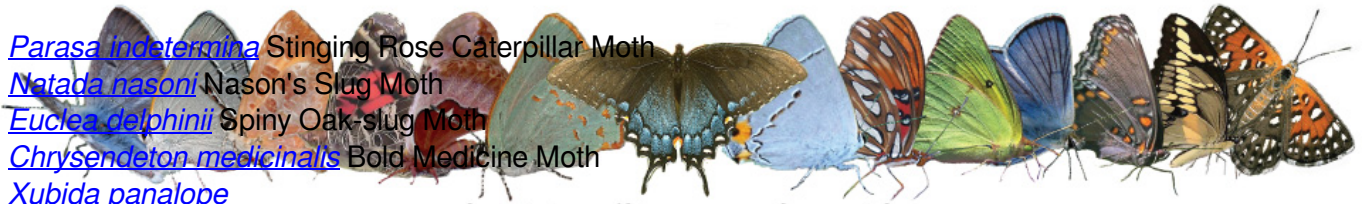

Butterflies and Moths of North America

[*Parasa indetermina*](#) Stinging Rose Caterpillar Moth

[*Natada nasoni*](#) Nason's Slug Moth

[*Euclea delphinii*](#) Spiny Oak-slug Moth

[*Chrysendeton medicinalis*](#) Bold Medicine Moth

[*Xubida panalope*](#)

[*Microcrambus elegans*](#) www.butterfliesandmoths.org

[*Crambus agitatellus*](#)

[*Pyrausta acronalis*](#)

[*Diathrausta sp.*](#)

[*Pantographa limata*](#) Linden-Leafroller Moth

[*Herpetogramma sphingalis*](#)

[*Herpetogramma pertextalis*](#)

[*Udea rubigalis*](#) Celery Leaf-tier Moth

[*Palpita magniferalis*](#) Splendid Palpita

[*Desmia funeralis/maculalis*](#)

[*Tosale oviplagalis*](#)

[*Pococera expandens*](#) Double-humped Pococera Moth

[*Acrobasis comptoniella*](#)

[*Sciota virgatella*](#)

[*Xanthotype sp.*](#)

[*Speranza pustularia*](#) Lesser Maple Spanworm Moth

[*Probole amicara*](#)

[*Melanolophia canadaria*](#) Canadian melanolophia

[*Lomographa vestaliata*](#) White Spring Moth

[*Lambdina pellucidaria*](#) Yellow-headed Looper

[*Phrygonis paradoxata*](#) Jeweled Satyr Moth

[*Biston betularia*](#) Pepper and Salt Geometer

[*Epimecis hortaria*](#) Tulip-Tree Beauty

[*Nemoria bistrifaria*](#) Red-fringed Emerald

[*Ecliptopera atricolorata*](#) Dark-banded Geometer

[*Trichodezia albivittata*](#) White-striped Black

[*Rheumaptera prunivivata*](#) Ferguson's Scallop Shell

[*Pleuroprucha insulsaria*](#) Common Tan Wave

[*Scopula limboundata*](#) Large Lace-border

[*Apatelodes torrefacta*](#) Spotted Apatelodes Moth