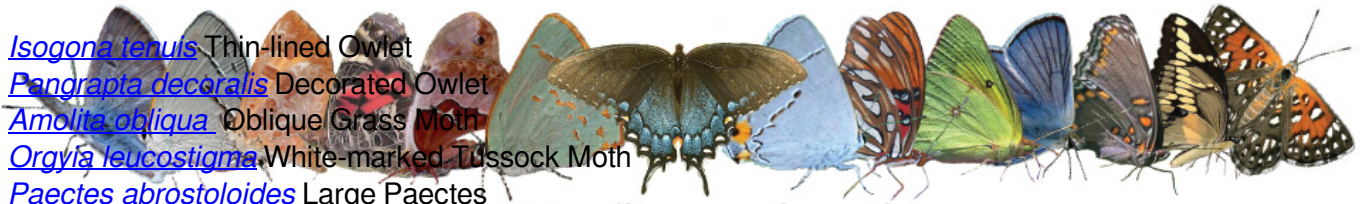

Butterflies and Moths of North America

[Isogona tenuis](#) Thin-lined Owlet

[Pangrapta decoralis](#) Decorated Owlet

[Amolita obliqua](#) Oblique Grass Moth

[Orgyia leucostigma](#) White-marked Tussock Moth

[Paectes abrostoloides](#) Large Paectes

[Meganola phylla](#)

www.butterfliesandmoths.org

[Baileya ophthalmica](#) Eyed Baileya

[Martyringa latipennis](#)

[Acrolophus plumifrontella](#)

[Acrolophus popeanella](#) Clemens' Grass Tubeworm Moth

[Thyridopteryx ephemeriformis](#) Evergreen Bagworm Moth

[Antaeotricha schlaegeri](#)

[Arogalea cristifasciella](#)

[Atteva aurea](#) Ailanthus Webworm Moth

[Yponomeuta multipunctella](#) American Ermine Moth

[Prionoxystus robiniae](#) Carpenterworm Moth

[Eucosma dorsisignatana](#) Triangle-backed Eucosma

[Argyrotaenia velutinana](#) Red Banded Leafroller Moth

[Acleris schalleriana](#)

[Acleris maculidorsana](#)

[Argyrotaenia quercifoliana](#) Oak Leafroller

[Acleris nigrolinea](#)

[Acleris flavivittana](#) Masked Leafroller

[Aethes sp.](#)

[Choristoneura rosaceana](#) Oblique-banded Leafroller Moth

[Lagoa crispata](#) Black-waved Flannel Moth

[Acharia stimulea](#) Saddleback Caterpillar Moth

[Lithacodes fasciola](#) Yellow-shouldered Slug Moth

[Euclea delphinii](#) Spiny Oak-slug Moth

[Natada nasoni](#) Nason's Slug Moth

[Isa textula](#) Crowned Slug Moth

[Tortricidia testacea](#) Warm-chevroned Moth

[Parasa indetermina](#) Stinging Rose Caterpillar Moth

[Fissicrambus mutabilis](#) Changeable Grass-venerer

[Parapediasia teterrella](#) Bluegrass Webworm Moth

[Lipocosma sicalis](#)

[Glaphyria sesquialis](#) White-roped Glaphyria

[Udea rubigalis](#) Celery Leaf-tier Moth

[Herpetogramma pertextalis](#)

[Desmia funeralis](#) Grape Leaf folder Moth

[Anageshna primordialis](#)

[Pyrausta homonymalis](#)

[Crocidophora tubercularis](#)

[Uresiphita reversalis](#) Genista Broom Moth

[Colomychus talis](#)

[Palpita magniferalis](#) Splendid Palpita

[Tosale oviplagalis](#)

[Clydonopteron sacculana](#)

[Oneida lunulalis](#) Orange-tufted Oneida Moth

[Epipaschia superatalis](#) Dimorphic Macalla Moth

[Pococera asperatella](#) Maple Webworm Moth

[Pococera militella](#) Sycamore Webworm Moth

[Sciota virgatella](#)

[Salebriaria squamopalpiella](#)

[Sciota celtidella](#)