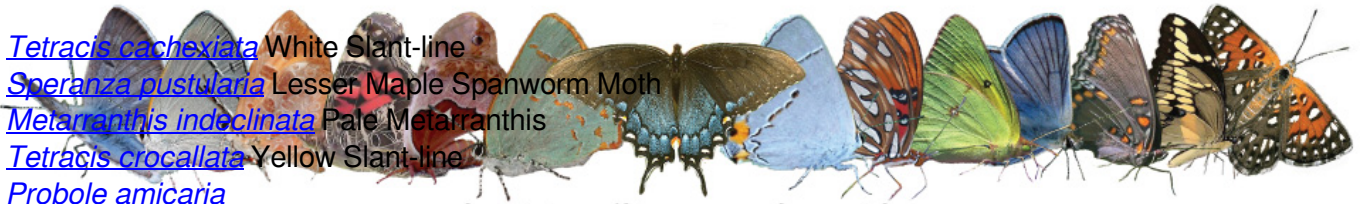

Butterflies and Moths of North America

[Tetracis cachexiata](#) White Slant-line

[Speranza pustularia](#) Lesser Maple Spanworm Moth

[Metarranthis indeclinata](#) Pale Metarranthis

[Tetracis crocallata](#) Yellow Slant-line

[Probole amicaria](#)

[Lomographa vestaliata](#) White Slant-line www.butterfliesandmoths.org

[Ennomos magnaria](#) Maple Spanworm

[Heliomata cycladata](#) Common Spring Moth

[Phigalia titea](#) Spiny Looper

[Campaea perlata](#) Pale Beauty

[Xanthotype sp.](#)

[Digrammia ocellinata](#) Faint-spotted Angle

[Sicya macularia](#) Sharp-lined Yellow

[Besma quercivoraria](#) Oak Besma

[Heterophleps triguttaria](#) Three-spotted Fillip

[Epirrhoe alternata](#) White-banded Toothed Carpet

[Costaconvexa centrostrigaria](#) The Bent-line Carpet

[Eubaphe mendica](#) The Beggar

[Euphyia intermediata](#) Sharp-angled Carpet

[Scopula limboundata](#) Large Lace-border

[Idaea dimidiata](#) Single-dotted Wave

[Cyclophora pendulinaria](#) Sweetfern Geometer

[Malacosoma americanum](#) Eastern Tent Caterpillar Moth