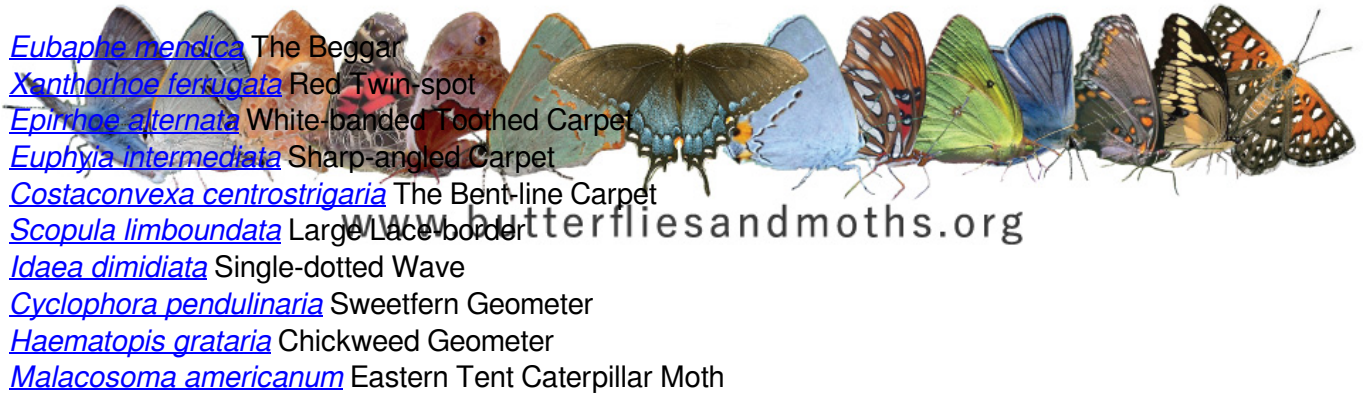

Butterflies and Moths of North America

[*Eubaphe mendica*](#) The Beggar

[*Xanthorhoe ferrugata*](#) Red Twin-spot

[*Epirrhoe alternata*](#) White-banded Toothed Carpet

[*Euphyia intermedia*](#) Sharp-angled Carpet

[*Costaconvexa centrostrigaria*](#) The Bent-line Carpet

[*Scopula limboundata*](#) Large Lace-border

[*Idaea dimidiata*](#) Single-dotted Wave

[*Cyclophora pendulinaria*](#) Sweetfern Geometer

[*Haematopis grataria*](#) Chickweed Geometer

[*Malacosoma americanum*](#) Eastern Tent Caterpillar Moth

www.butterfliesandmoths.org