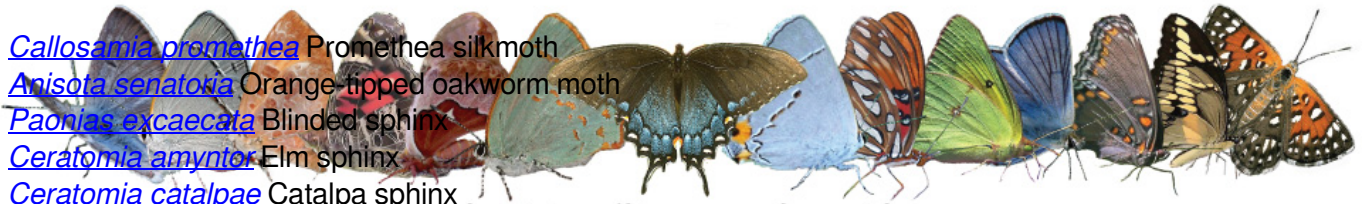

Butterflies and Moths of North America

[Callosamia promethea](#) Promethea silkmoth

[Anisota seriatoxia](#) Orange-tipped oakworm moth

[Paonias excaecata](#) Blinded sphinx

[Ceratomia amyntor](#) Elm sphinx

[Ceratomia catalpae](#) Catalpa sphinx

[Sphinx luscitiosa](#) Clemens' sphinx

[Amorpha juglandis](#) Walnut sphinx

[Paonias myops](#) Small-eyed sphinx

[Manduca jasminearum](#) Ash sphinx

[Lintneria eremitus](#) Hermit sphinx

[Manduca sexta](#) Carolina sphinx

[Pachysphinx modesta](#) Modest sphinx

[Hemaris thysbe](#) Hummingbird Clearwing

[Darapsa choerilus (pholus)](#) Azalea Sphinx

[Hyles gallii](#) Bedstraw hawkmoth

[Hemaris diffinis](#) Snowberry Clearwing

[Hyles lineata](#) White-lined Sphinx

[Eumorpha pandorus](#) Pandorus Sphinx

[Schizura apicalis](#) Plain Schizura

[Schizura leptinoides](#) Black-blotched Schizura

[Furcula occidentalis](#)

[Heterocampa biundata](#) Wavy-lined Heterocampa

[Dasylophia anguina](#) Black-Spotted Prominent

[Lochmaeus manteo](#) Variable Oakleaf Caterpillar Moth

[Macrurocampa marthesia](#) Mottled Prominent

[Heterocampa umbrata](#) White-blotched Heterocampa

[Heterocampa zayasi](#)

[Schizura ipomoeae](#) Morning-glory Prominent

[Acronicta obliterata](#) Smeared Dagger Moth

[Acronicta americana](#) American Dagger Moth

[Spodoptera ornithogalli](#) Yellow-striped Armyworm Moth

[Autographa precatonis](#) The Common Looper Moth

[Nephelodes minians](#) Bronzed Cutworm Moth

[Noctua pronuba](#) European Yellow Underwing

[Alypia octomaculata](#) Eight-spotted Forester

[Apantesis nais](#) Nais Tiger Moth

[Euchaetes egle](#) Milkweed Tussock Moth or Milkweed Tiger Moth

[Estigmene acrea](#) Salt Marsh Moth or Acrea Moth

[Pyrrharctia isabella](#) Isabella Tiger Moth or Banded Woollybear

[Spilosoma virginica](#) Virginian Tiger Moth or Yellow Woollybear Moth

[Halysidota harrisii](#) Sycamore Tussock Moth

[Grammia figurata](#) Figured Tiger Moth

[Cycnia inopinatus](#) Unexpected Cynia

[Haploa clymene](#) Clymene Moth

[Hyphantria cunea](#) Fall Webworm Moth

[Spilosoma latipennis](#) Pink-Legged Tiger Moth

[Acrolophus popeanella](#) Clemens' Grass Tubeworm Moth

[Monopis pavlovskii](#)

[Thyridopteryx ephemeraeformis](#) Evergreen Bagworm Moth

[Oegoconia novimundi](#) Four-spotted Yellowneck

[Dichomeris picrocarpa](#) Black-edged Dichomeris Moth

[Atteva aurea](#) Ailanthus Webworm Moth

[Melittia cucurbitae](#) Squash Vine Borer

[Zeuzera pyrina](#) Leopard Moth

[Eucosma tocullionana](#) White Pine Cone Borer

www.butterfliesandmoths.org