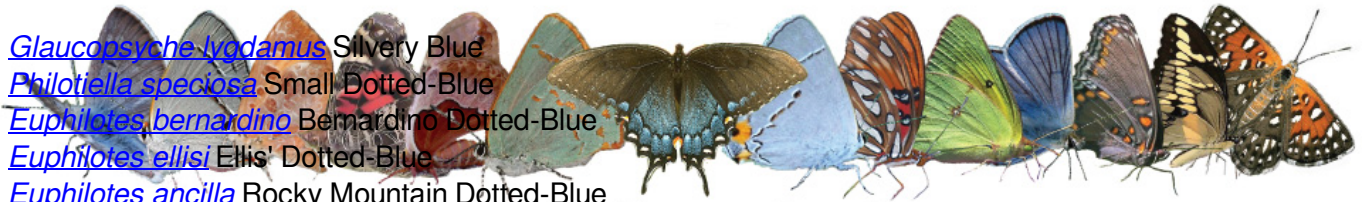

Butterflies and Moths of North America

[*Glaucopsyche lygdamus*](#) Silvery Blue

[*Philotiella speciosa*](#) Small Dotted-Blue

[*Euphilotes bernardino*](#) Bernardino Dotted-Blue

[*Euphilotes ellisi*](#) Ellis' Dotted-Blue