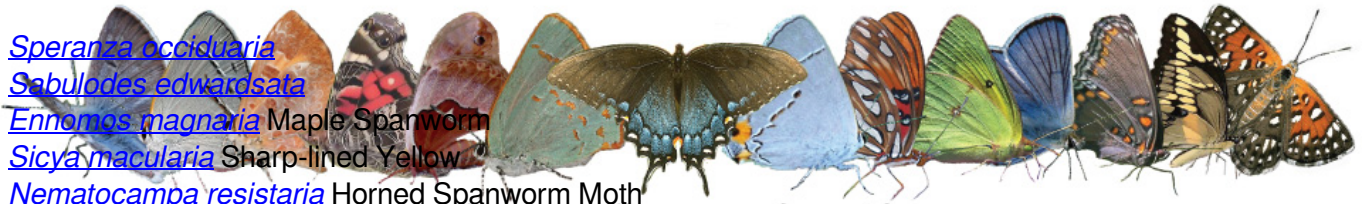

Butterflies and Moths of North America

[*Speranza occiduaris*](#)

[*Sabulodes edwardsata*](#)

[*Ennomos magnaria*](#) Maple Spanworm

[*Sicya macularia*](#) Sharp-lined Yellow

[*Nematocampa resistaria*](#) Horned Spanworm Moth

[*Lambdina fiscellaria*](#) Hemlock Looper

[*Macaria sexmaculata*](#) Six-spotted Angle

[*Tetracis jubararia*](#)

[*Apodrepanulatrix litaria*](#)

[*Campaea perlata*](#) Pale Beauty

[*Gabriola dyari*](#)

[*Stenoporpia pulmonaria*](#)

[*Besma quercivoraria*](#) Oak Besma

[*Euchlaena johnsonaria*](#) Johnson's Euchlaena

[*Nepytia freemani*](#)

[*Pero mizon*](#)

[*Glena nigricaria*](#)

[*Plagodis phlogosaria*](#) Straight-lined Plagodis

[*Drepanulatrix foeminaria*](#)

[*Erannis vancouverensis*](#)

[*Mesothea incertata*](#) Day Emerald

[*Synchlora aerata*](#) Wavy-lined Emerald

[*Nemoria rubrifrontaria*](#) Red-fronted Emerald

[*Nemoria darwiniata*](#)

[*Antepirrhoe semiatrata*](#) Black-banded Carpet Moth

[*Eulithis testata*](#) The Chevron

[*Plemyria georgii*](#) George's Carpet Moth

[*Rheumaptera undulata*](#)

[*Eupithecia assimilata*](#)

[*Xanthorhoe lacustrata*](#) Toothed Brown Carpet

[*Zenophleps lignicolorata*](#)

[*Hydriomena furcata*](#) July Highflyer Moth

[*Ecliptopera silaceata*](#) Small Phoenix

[*Xanthorhoe abrasaria*](#)

[*Triphosa haesitata*](#) Tissue Moth

[*Antepirrhoe atrifasciata*](#)

[*Eulithis xyliana*](#)

[*Venusia cambrica*](#) Welsh Wave

[*Dysstroma citrata*](#) Dark Marbled Carpet

[*Epirrita autumnata*](#) Autumnal Moth

[*Aplocera plagiata*](#) Treble-bar Moth

[*Scopula junctaria*](#) Simple Wave

[*Scopula siccata*](#)

[*Scopula ancillata*](#)

[*Scopula inductata*](#) Soft-lined Wave

[*Scopula luteolata*](#)

[*Callizzia amorata*](#) The Gray Scoopwing

[*Malacosoma disstria*](#) Forest Tent Caterpillar Moth

[*Malacosoma californicum*](#) Western Tent Caterpillar Moth

[*Tolyte dayi*](#)

[*Tolyte distincta*](#)

[*Alucita adriendenisi*](#)

[*Alucita montana*](#) Montana Six-plume Moth

www.butterfliesandmoths.org