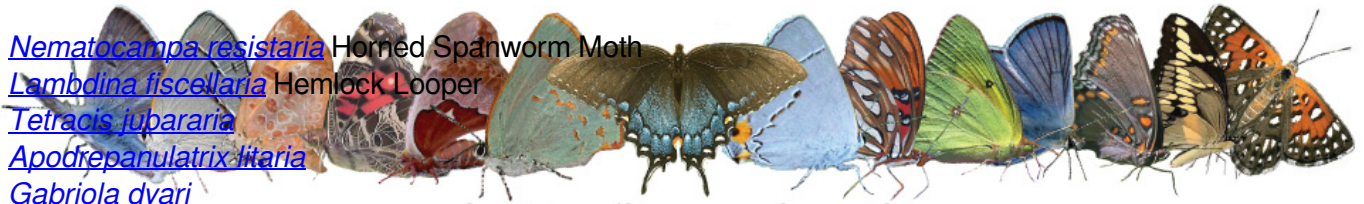

[Speranza occiduaria](#)

[Hesperumia sulphuraria](#) Sulphur Moth

[Sabulodes edwardsata](#)

[Ennomos magnaria](#) Maple Spanworm

[Sicya macularia](#) Sharp-lined Yellow

www.butterfliesandmoths.org

Butterflies and Moths of North America