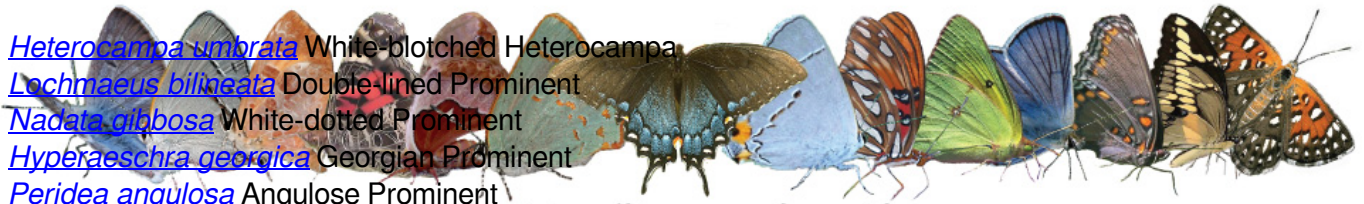

Butterflies and Moths of North America

[Heterocampa umbrata](#) White-blotched Heterocampa

[Lochmaeus bilineata](#) Double-lined Prominent

[Nadata gibbosa](#) White-dotted Prominent

[Hyperaeschra georgica](#) Georgian Prominent

[Peridea angulosa](#) Angulose Prominent

[Spragueia dama](#) Southern Spragueia

[Spodoptera ornithogalli](#) Yellow-striped Armyworm Moth

[Helicoverpa zea](#) Corn Earworm Moth

[Hyphantria cunea](#) Fall Webworm Moth

[Crambidia lithosoides](#) Dark Gray Lichen Moth

[Halysidota tessellaris](#) Banded Tussock Moth or Pale Tiger Moth

[Clemensia albata](#) Little White Lichen Moth

[Cycnia tenera](#) Delicate Cycnia or Dogbane Tiger Moth

[Hypercompe scribonia](#) Great Leopard Moth

[Crambidia pallida](#) Pale Lichen Moth

[Halysidota harrisii](#) Sycamore Tussock Moth

[Pagara simplex](#) Mouse-Colored Lichen Moth

[Apantesis phalerata](#) Harnessed Moth

[Crambidia casta](#) Pearly-Winged Lichen Moth

[Cycnia oregonensis](#) Oregon Cycnia

[Haploa clymene](#) Clymene Moth

[Apantesis nais](#) Nais Tiger Moth

[Crambidia pura](#) Pure Lichen Moth

[Euchaetes egle](#) Milkweed Tussock Moth or Milkweed Tiger Moth

[Haploa reversa](#) Reversed Haploa

[Apantesis carlotta](#)

[Cisthene plumbea](#) Lead-Colored Lichen Moth

[Cisseps fulvicollis](#) Yellow-collared Scape Moth

[Haploa contigua](#) The Neighbor

[Grammia anna](#) Anna Tiger Moth

[Cisthene packardii](#) Packard's Lichen Moth

[Virbia opella](#) Tawny Holomelina

[Pyrrharctia isabella](#) Isabella Tiger Moth or Banded Woollybear

[Grammia parthenice](#) Parthenice Tiger Moth

[Hypoprepia miniata](#) Scarlet-winged Lichen Moth

[Virbia aurantiaca](#) Orange Holomelina

[Estigmene acrea](#) Salt Marsh Moth or Acrea Moth

[Grammia arge](#) Arge Tiger Moth

[Hypoprepia fucosa](#) Painted Lichen Moth

[Spilosoma congrua](#) Agreeable Tiger Moth

[Inga sparsiciliella](#)

[Epicallima argenticinctella](#)

[Thyridopteryx ephemeraeformis](#) Evergreen Bagworm Moth

[Antaeotricha schlaegeri](#)

[Antaeotricha leucillana](#) Pale Gray Bird-dropping Moth

[Antaeotricha humilis](#)

[Antaeotricha albulella](#)

[Mompha circumscriptella](#)

[Anacampsis fullonella](#)

[Arogalea cristifasciella](#)

[Frumenta nundinella](#) Frumenta nundinella

[Pubitelphusa latifasciella](#)

[Pseudotelphusa basifasciella](#)

[Chionodes discoocellella](#)

[Dichomeris georgiella](#)

www.butterfliesandmoths.org