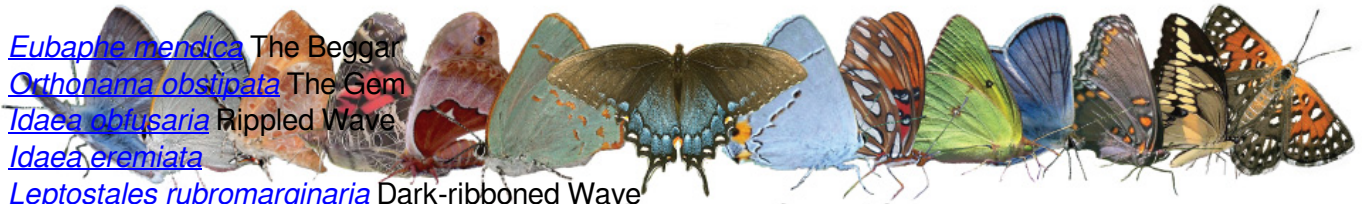

Butterflies and Moths of North America

[Eubaphe mendica](#) The Beggar

[Orthonama obstipata](#) The Gem

[Idaea obfusaria](#) Rippled Wave

[Idaea eremiata](#)

[Leptostales rubromarginaria](#) Dark-ribboned Wave

[Pleuroprucha insulsaria](#) Common Tan Wave

[Scopula inductata](#) Soft-lined Wave

[Idaea furciferata](#) Notch-winged Wave

[Scopula limboundata](#) Large Lace-border

[Timandra amaturaria](#) Cross-lined Waved

[Lobocleta ossularia](#) Drab Brown Wave

[Cyclophora packardi](#) Packard's Wave

[Lobocleta peralbata](#)

[Haematopsis grataria](#) Chickweed Geometer

[Idaea demissaria](#) Red-Bordered Wave

www.butterfliesandmoths.org