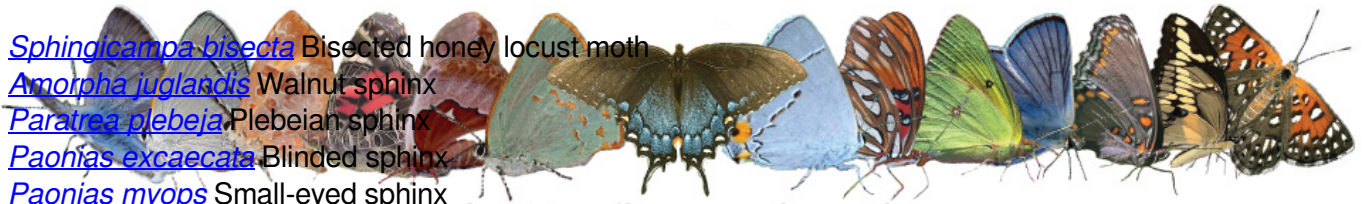

Butterflies and Moths of North America

[*Sphingicampa bisecta*](#) Bisectioned honey locust moth

[*Amorpha juglandis*](#) Walnut sphinx

[*Paratreia plebeja*](#) Plebeian sphinx

[*Paonias excaecata*](#) Blinded sphinx

[*Paonias myops*](#) Small-eyed sphinx

[*Ceratomia undulosa*](#) Waved sphinx

[*Manduca quinquemaculata*](#) Five-spotted hawkmoth

[*Manduca sexta*](#) Carolina sphinx

[*Darapsa myron*](#) Virginia creeper sphinx

[*Hyles lineata*](#) White-lined Sphinx

[*Cisseps fulvicollis*](#) Yellow-collared Scape Moth

[*Hypoprepia fucosa*](#) Painted Lichen Moth

[*Pyrrharctia isabella*](#) Isabella Tiger Moth or Banded Woollybear

[*Virbia opella*](#) Tawny Holomelina

[*Spilosoma congrua*](#) Agreeable Tiger Moth

[*Hyphantria cunea*](#) Fall Webworm Moth

[*Hypercompe scribonia*](#) Great Leopard Moth

[*Apantesis nais*](#) Nais Tiger Moth

[*Cisthene plumbea*](#) Lead-Colored Lichen Moth

[*Halysidota tessellaris*](#) Banded Tussock Moth or Pale Tiger Moth

[*Cisthene packardii*](#) Packard's Lichen Moth

[*Cycnia tenera*](#) Delicate Cycnia or Dogbane Tiger Moth

[*Hypoprepia miniata*](#) Scarlet-winged Lichen Moth

[*Prodoxus quinquepunctellus*](#) Five-spotted Bogus Yucca Moth

[*Antaeotricha leucillana*](#) Pale Gray Bird-dropping Moth

[*Pubitelphusa latifasciella*](#)

[*Dichomeris georgiella*](#)

[*Dichomeris ligulella*](#) Palmerworm Moth

[*Ectropis crepuscularia*](#) The Small Engrailed

[*Eusarca confusaria*](#) Confused Eusarca

[*Digrammia continuata*](#) Curve-lined Angle

[*Epimecis hortaria*](#) Tulip-Tree Beauty

[*Eutrapela clemataria*](#) Curved-Toothed Geometer

[*Macaria aemulataria*](#) Common Angle

[*Hypagyrtis unipunctata*](#) One-Spotted Variant

[*Iridopsis defectaria*](#) Brown-shaded Gray

[*Lomographa vestaliata*](#) White Spring Moth

[*Iridopsis humaria*](#) Small Purplish Gray

[*Euchlaena johnsonaria*](#) Johnson's Euchlaena

[*Anavitrinella pampinaria*](#) Common Gray

[*Euchlaena marginaria*](#)

[*Macaria promiscuata*](#) Promiscuous Angle

[*Digrammia gnophosaria*](#) Hollow-spotted Angle

[*Lytrosis unitaria*](#) Common Lytrosis

[*Mellilla xanthometata*](#) Orange Wing Moth

[*Exelis dicolus*](#)

[*Pero ancetaria*](#) Hübner's Pero

[*Patalene olyzonaria*](#) Juniper Geometer

[*Speranza pustularia*](#) Lesser Maple Spanworm Moth

[*Tornos scolopacinarius*](#)

[*Besma quercivoraria*](#) Oak Besma

[*Prochoerodes lineola*](#) Large Maple Spanworm Moth

[*Eumacaria madopata*](#) Brown-bordered Geometer

[*Synchlora aerata*](#) Wavy-Lined Emerald

[*Chlorochlamys chloroleucaria*](#) Blackberry Looper Moth