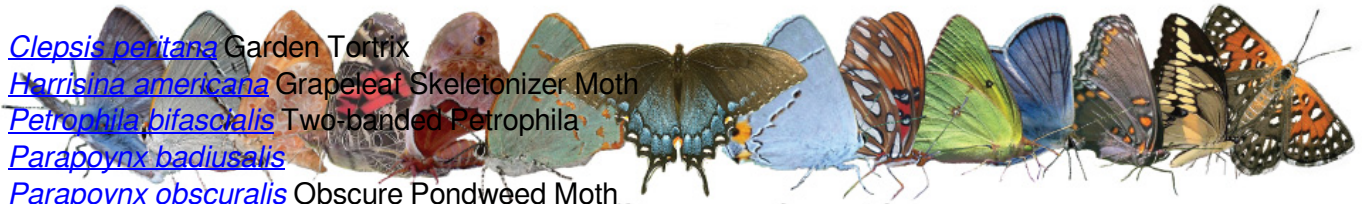

Butterflies and Moths of North America

[Clepsia peritana](#) Garden Tortrix

[Harrisina americana](#) Grapeleaf Skeletonizer Moth

[Petrophila bifascialis](#) Two-banded Petrophila

[Parapoynx badiusalis](#)

[Parapoynx obscuralis](#) Obscure Pondweed Moth

[Microcrambus elegans](#) Elegant Grass-veener

[Agriphila ruricolellus](#)

[Fissicrambus mutabilis](#) Changeable Grass-veener

[Evergestis rimosalis](#)

[Evergestis pallidata](#) Purple-backed Cabbageworm

[Nomophila nearctica](#) Lucerne Moth

[Uresiphita reversalis](#) Genista Broom Moth

[Pyrausta orphisalis](#) Orange Mint Moth

[Desmia funeralis](#) Grape Leaffolder Moth

[Desmia funeralis/maculalis](#)

[Udea rubigalis](#) Celery Leaf-tier Moth

[Scoparia biplagiata](#)

[Eulogia ochrifrontella](#)

[Aglossa caprealis](#) Stored Grain Moth

[Aglossa pinguinalis](#) Large Tabby

[Geina periscelidactylus](#) Grape Plume Moth

[Lomographa semiclarata](#) Bluish Spring Moth

[Eutrappela clemataria](#) Curved-Toothed Geometer

[Protoarmia porcelaria](#) Porcelain Gray

[Digrammia ocellinata](#) Faint-spotted Angle

[Hypagyrtis unipunctata](#) One-Spotted Variant

[Xanthotype sospeta](#) Crocus Geometer

[Prochoerodes lineola](#) Large Maple Spanworm Moth

[Heliomata cycladata](#) Common Spring Moth

[Epimecis hortaria](#) Tulip-Tree Beauty

[Xanthotype urticaria](#) False Crocus Geometer

[Tetracis cachexiata](#) White Slant-line

[Melanolophia canadaria](#) Canadian melanolophia

[Campaea perlata](#) Pale Beauty

[Phigalia titea](#) Spiny Looper

[Eusarca confusaria](#) Confused Eusarca

[Anavitrinella pampinaria](#) Common Gray

[Lomographa glomeraria](#) Gray Spring Moth

[Xanthorhoe lacustrata](#) Toothed Brown Carpet

[Trichodezia albovittata](#) White-striped Black

[Stamnodes gibbicostata](#) Shiny Gray Carpet Moth

[Costaconvexa centrostrigaria](#) The Bent-line Carpet

[Eulithis gracilineata](#) Greater Grapevine Looper Moth

[Eubaphe mendica](#) The Beggar

[Rheumaptera hastata](#)

[Timandra amaturaria](#) Cross-lined Waved

[Scopula limboundata](#) Large Lace-border

[Apatelodes torrefacta](#) Spotted Apatelodes Moth

[Malacosoma disstria](#) Forest Tent Caterpillar Moth

[Malacosoma americanum](#) Eastern Tent Caterpillar Moth

[Tolyte vellea](#) Large Tolyte Moth