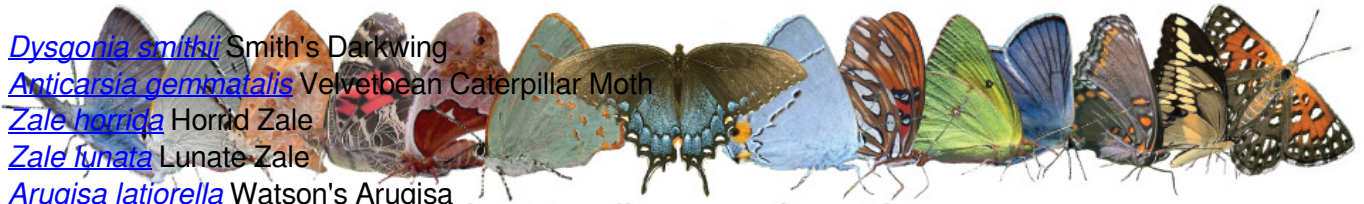

Butterflies and Moths of North America

[*Dysgonia smithii*](#) Smith's Darkwing

[*Anticarsia gemmatalis*](#) Velvetbean Caterpillar Moth

[*Zale horrida*](#) Horrid Zale

[*Zale lunata*](#) Lunate Zale

[*Arugisa latiorella*](#) Watson's Arugisa

[*Metalectra quadrisignata*](#) Four-spotted Fungus Moth

[*Celiptera frustulum*](#) Black Bit Moth

[*Phoberia atomaris*](#) Common Oak Moth

[*Hemeroplanis habitalis*](#)

[*Catocala minuta*](#) Little Underwing

[*Ledaea perditalis*](#) Lost Owlet Moth

[*Mocis marcida*](#) Withered Mocis

[*Plusiodonta compressipalpis*](#) Moonseed Moth

[*Selenisa sueroides*](#)

[*Marathyssa basalis*](#) Light Marathyssa

[*Paectes pygmaea*](#) Pygmy Paectes

[*Nola triquetrana*](#) Three-spotted Nola Moth

[*Sparganothis reticulatana*](#) Reticulated Fruitworm Moth

[*Sparganothoides lentiginosana*](#) Lentiginos Moth

[*Coelostathma discopunctana*](#) The Batman Moth

[*Argyria lacteella*](#) Milky Urola Moth

[*Parapediasia decorella*](#)

[*Fissicrambus profanellus*](#)

[*Microcrambus elegans*](#) Elegant Grass-veneer

[*Ategumia ebulealis*](#)

[*Udea rubigalis*](#) Celery Leaf-tier Moth

[*Stemorrhages costata*](#)

[*Colomychus talis*](#)

[*Desmia funeralis/maculalis*](#)

[*Samea multiplicalis*](#)

[*Pyrausta acronalis*](#)

[*Herpetogramma phaeopteralis*](#) Dusky Herpetogramma

[*Spoladea recurvalis*](#) Hawaiian Beet Webworm

[*Samea baccatalis*](#)

[*Epipagis huronalis*](#)

[*Anageshna primordialis*](#)

[*Nomophila nearctica*](#) Lucerne Moth

[*Palpita freemanalis*](#)

[*Sciota rubrisparsella*](#)

[*Hellinsia balanotes*](#)

[*Macaria bicolorata*](#)

[*Lychnosea intermicata*](#)

[*Patalene olyzonaria*](#) Juniper Geometer

[*Erastria cruentaria*](#)

[*Melanolophia signataria*](#) Signate Melanolophia

[*Illex intractata*](#)

[*Prochoerodes lineola*](#) Large Maple Spanworm Moth

[*Euchlaena marginaria*](#)

[*Lomographa vestaliata*](#) White Spring Moth

[*Eusarca confusaria*](#) Confused Eusarca

[*Eutrappela clemataria*](#) Curved-Toothed Geometer

[*Anticlea multiferata*](#) Many-lined Carpet

[*Eupithecia miserulata*](#)

[*Costaconvexa centrostrigaria*](#) The Bent-line Carpet

[*Scopula limboundata*](#) Large Lace-border