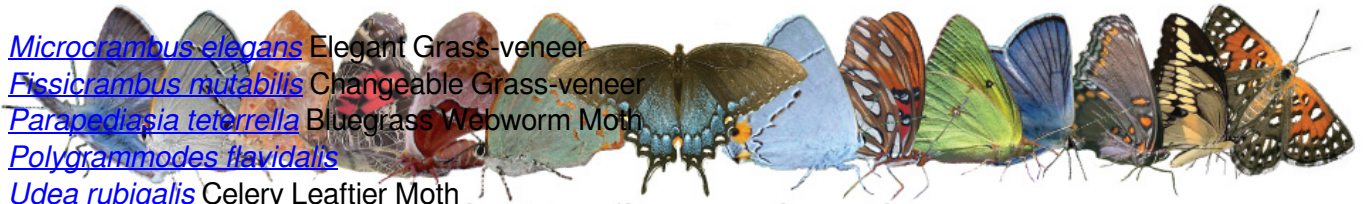

[*Prolimacodes badia*](#) Skiff Moth

[*Isochaetes beutenmuelleri*](#) Spun Glass Slug Moth

[*Petrophila fulcalis*](#) Feather-edged Petrophila

[*Agriphila vulgivaagella*](#)

[*Crambus agitatellus*](#)

[*Urola nivalis*](#)

[*Crambus albellus*](#) Small White Grass-veneer

Butterflies and Moths of North America

[Microcrambus elegans](#) Elegant Grass-veneer

[Fissicrambus mutabilis](#) Changeable Grass-veneer

[Parapediasia teterrilla](#) Bluegrass Webworm Moth