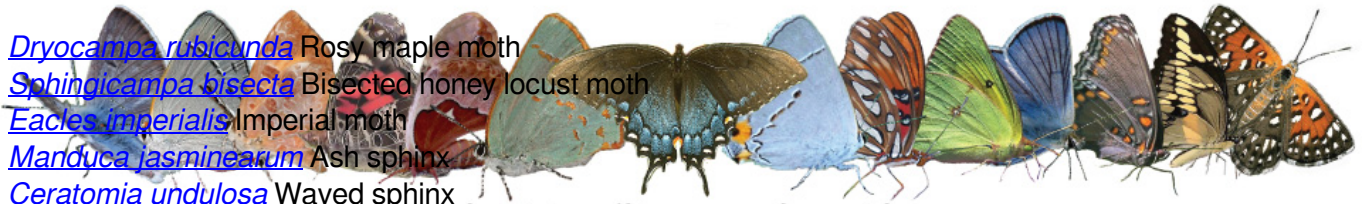

Butterflies and Moths of North America

[Dryocampa rosicunda](#) Rosy maple moth

[Spingicampa bisecta](#) Bisected honey locust moth

[Eacles imperialis](#) Imperial moth

[Manduca jasmineearum](#) Ash sphinx

[Ceratomia undulosa](#) Waved sphinx

[Sphinx kalmiae](#) Laurel sphinx

[Manduca sexta](#) Carolina sphinx

[Paonias myops](#) Small-eyed sphinx

[Smerinthus jamaicensis](#) Twin-spotted sphinx

[Ceratomia catalpae](#) Catalpa sphinx

[Ceratomia hageni](#) Hagen's sphinx

[Amorpha juglandis](#) Walnut sphinx

[Darapsa myron](#) Virginia creeper sphinx

[Eumorpha pandorus](#) Pandorus Sphinx

[Hemaris diffinis](#) Snowberry Clearwing

[Hyperaeschra georgica](#) Georgian Prominent

[Nadata gibbosa](#) White-dotted Prominent

[Furcula borealis](#) White Furcula

[Heterocampa biundata](#) Wavy-lined Heterocampa

[Ellida caniplaga](#) Linden Prominent

[Nerice bidentata](#) Double-toothed Prominent

[Cerma cerintha](#) Tufted Bird-Dropping Moth

[Acronicta lobeliae](#) Lobelia Dagger Moth

[Acronicta funeralis](#) Funerary Dagger Moth

[Acronicta betulae](#) Birch Dagger Moth

[Acronicta americana](#) American Dagger Moth

[Autographa precatationis](#) The Common Looper Moth

[Eudryas grata](#) Beautiful Wood-nymph

[Hyphantria cunea](#) Fall Webworm Moth

[Cynia tenera](#) Delicate Cynia or Dogbane Tiger Moth

[Apantesis phalerata](#) Harnessed Moth

[Haploa clymene](#) Clymene Moth

[Euchaetes egle](#) Milkweed Tussock Moth or Milkweed Tiger Moth

[Halysidota sp.](#)

[Cisseps fulvicollis](#) Yellow-collared Scape Moth

[Haploa colona](#) Colona Moth

[Hypercompe scribonia](#) Great Leopard Moth

[Pyrrharctia isabella](#) Isabella Tiger Moth or Banded Woollybear

[Hypoprepia miniata](#) Scarlet-winged Lichen Moth

[Anomis erosa](#) Yellow Scallop Moth

[Caenurgina erechtea](#) Forage Looper Moth

[Zale minerea](#) Colorful Zale

[Parallelia bistriaris](#) Maple Looper Moth

[Catocala maestosa](#) Sad Underwing

[Zale horrida](#) Horrid Zale

[Atteva aurea](#) Ailanthus Webworm Moth

[Yponomeuta multipunctella](#) American Ermine Moth

[Parasa chloris](#) Smaller Parasa

[Conchylodes ovulalis](#)

[Desmia funeralis/maculalis](#)

[Pantographa limata](#) Linden-Leafroller Moth

[Herpetogramma thestealis](#)

[Hellinsia homodactylus](#)

[Iridopsis defectaria](#) Brown-shaded Gray

[Campaea perlata](#) Pale Beauty

www.butterfliesandmoths.org