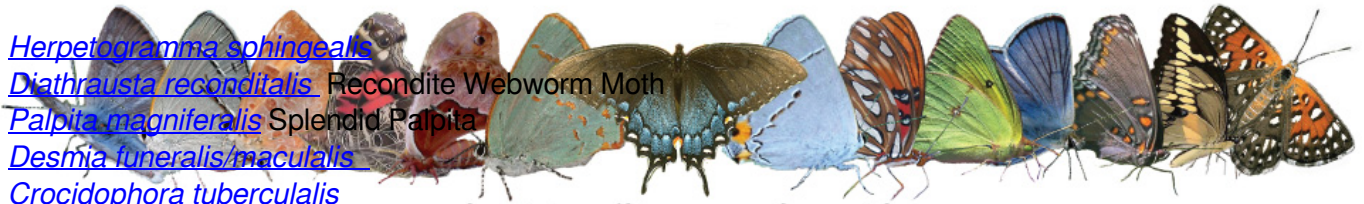

Butterflies and Moths of North America

www.butterfliesandmoths.org

[Herpetogramma sphingalis](#)

[Diathrausta reconditalis](#) Recondite Webworm Moth

[Palpita magniferalis](#) Splendid Palpita

[Desmia funeralis/maculalis](#)

[Crocidophora tuberculalis](#)

[Lygropia rivulalis](#)

[Scoparia basalis](#)

[Scoparia biplagiialis](#)

[Tosale oviplagalis](#)

[Hypsopygia olinalis](#)

[Aglossa caprealis](#) Stored Grain Moth

[Thyris sepulchralis](#) Mournful Thyris

[Geina periscelidactylus](#) Grape Plume Moth

[Iridopsis defectaria](#) Brown-shaded Gray

[Eutrapela clemataria](#) Curved-Toothed Geometer

[Tetraxis cachexiata](#) White Slant-line

[Campaea perlata](#) Pale Beauty

[Macaria aemulataria](#) Common Angle

[Paleacrita vernata](#) Spring Cankerworm Moth

[Pero ancetaria](#) Hübner's Pero

[Lomographa glomeraria](#) Gray Spring Moth

[Eusarca confusaria](#) Confused Eusarca

[Hypagyrtis unipunctata](#) One-Spotted Variant

[Exelis pyrolaria](#) Fine Lined Gray

[Lomographa vestaliata](#) White Spring Moth

[Xanthotype sp.](#)

[Speranza pustularia](#) Lesser Maple Spanworm Moth

[Mellilla xanthometata](#) Orange Wing Moth

[Melanolophia canadaria](#) Canadian melanolophia

[Antepione thisoaria](#) Variable Antipione

[Epimecis hortaria](#) Tulip-Tree Beauty

[Ectropis crepuscularia](#) The Small Engrailed

[Glenoides texanaria](#) Texas Gray

[Euchlaena amoenaria](#) Deep Yellow Euchlaena

[Euchlaena irraria](#) Least-marked Euchlaena

[Anavitrinella pampinaria](#) Common Gray

[Hypagyrtis esther](#)

[Plagodis alcoolaria](#) Hollow-spotted Plagodis

[Protoarmia porcelaria](#) Porcelain Gray

[Probole amicaria](#)

[Phigalia strigataria](#) Small Phigalia

[Iridopsis vellivolata](#) Large Purplish Gray

[Xanthotype urticaria](#) False Crocus Geometer

[Lomographa semiclarata](#) Bluish Spring Moth

[Iridopsis larvaria](#) Bent-Lined Gray

[Plagodis pulveraria](#) American Barred Umber

[Prochoerodes lineola](#) Large Maple Spanworm Moth

[Nemoria bistrifaria](#) Red-fringed Emerald

[Synchlora frondaria](#) Southern Emerald

[Synchlora aerata](#) Wavy-Lined Emerald

[Dichorda iridaria](#) Showy Emerald

[Hydriomena renunciata](#) Renounced Hydriomena Moth

[Eubaphe mendica](#) The Beggar

[Costaconvexa centrostrigaria](#) The Bent-line Carpet

[Venusia comptaria](#) Brown-shaded Carpet