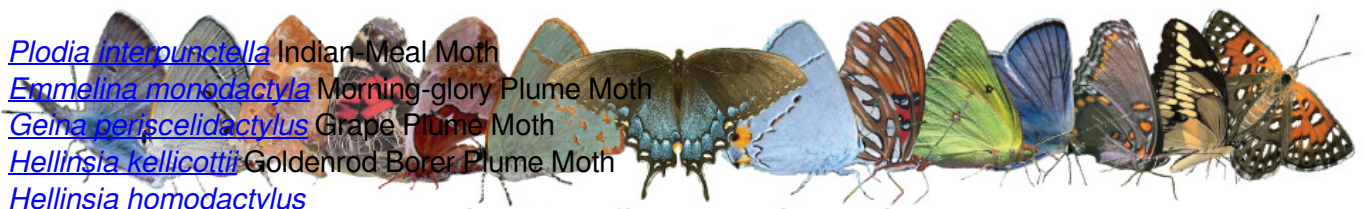

Butterflies and Moths of North America

[*Plodia interpunctella*](#) Indian Meal Moth

[*Emmelina monodactyla*](#) Morning-glory Plume Moth

[*Geina periscelidactylus*](#) Grape Plume Moth

[*Hellinsia kellicottii*](#) Goldenrod Borer Plume Moth

[*Hellinsia homodactylus*](#)

[*Anavitrinella pampinaria*](#) Common Gray

[*Glenoides texanaria*](#) Texas Gray

[*Caripeta piniata*](#) Northern Pine Looper Moth

[*Nematocampa resistaria*](#) Horned Spanworm Moth

[*Speranza pustularia*](#) Lesser Maple Spanworm Moth

[*Biston betularia*](#) Pepper and Salt Geometer

[*Protoboarmia porcelaria*](#) Porcelain Gray

[*Digrammia ocellinata*](#) Faint-spotted Angle

[*Ectropis crepuscularia*](#) The Small Engrailed

[*Macaria bisignata*](#) Red-headed inchworm

[*Aethalura intertexta*](#) Four-barred Gray

[*Melanolophia canadaria*](#) Canadian melanolophia

[*Xanthotype sp.*](#)

[*Campaea perlata*](#) Pale Beauty

[*Euchlaena obtusaria*](#) Obtuse Euchlaena

[*Isturgia dislocaria*](#) Pale-vened Enconista

[*Prochoerodes lineola*](#) Large Maple Spanworm Moth

[*Macaria aemulataria*](#) Common Angle

[*Macaria minorata*](#) Minor Angle Moth

[*Metarranthis refractaria*](#)

[*Epimecis hortaria*](#) Tulip-Tree Beauty

[*Lytrosis unitaria*](#) Common Lytrosis

[*Synchlora aerata*](#) Wavy-Lined Emerald

[*Trichodezia albovittata*](#) White-striped Black

[*Operophtera bruceata*](#) The Bruce Spanworm

[*Eupithecia miserulata*](#)

[*Coryphista meadii*](#) Barberry Geometer

[*Heterophleps triguttaria*](#) Three-spotted Fillip

[*Eulithis diversilineata*](#) Lesser Grapevine Looper Moth

[*Xanthorhoe ferrugata*](#) Red Twin-spot

[*Xanthorhoe lacustrata*](#) Toothed Brown Carpet

[*Orthonama obstipata*](#) The Gem

[*Rheumaptera prunivorata*](#) Ferguson's Scallop Shell

[*Eulithis sp.*](#)

[*Horisme intestinata*](#) Brown Bark Carpet

[*Heterophleps refusaria*](#) Three-patched Bigwing

[*Costaconvexa centrostrigaria*](#) The Bent-line Carpet

[*Pleuroprucha insulsaria*](#) Common Tan Wave

[*Scopula inductata*](#) Soft-lined Wave

[*Timandra amaturaria*](#) Cross-lined Waved

[*Cyclophora packardi*](#) Packard's Wave

[*Scopula junctaria*](#) Simple Wave

[*Haematopis grataria*](#) Chickweed Geometer

[*Scopula limboundata*](#) Large Lace-border

[*Apatelodes torrefacta*](#) Spotted Apatelodes Moth

[*Phyllodesma americana*](#) Lappet Moth

[*Malacosoma americanum*](#) Eastern Tent Caterpillar Moth

www.butterfliesandmoths.org