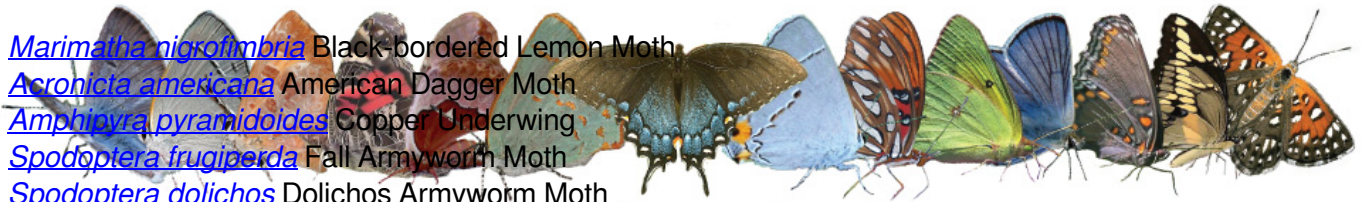

Butterflies and Moths of North America

[Marimatha nigrofimbria](#) Black-bordered Lemon Moth

[Acronicta americana](#) American Dagger Moth

[Amphipyra pyramidoides](#) Copper Underwing

[Spodoptera frugiperda](#) Fall Armyworm Moth

[Spodoptera dolichos](#) Dolichos Armyworm Moth

[Athetis tarda](#) The Slow Poke

[Spodoptera ornithogalli](#) Yellow-striped Armyworm Moth

[Condica vecors](#) Dusky Groundling

[Ipimorpha pleonectusa](#) Even-lined Sallow

[Sunira bicolorago](#) Bicolored Sallow

[Enigmogramma basigera](#) Pink-washed Looper Moth

[Chrysodeixis includens](#) Soybean Looper Moth

[Lacinipolia laudabilis](#) Laudable Arches

[Nephelodes minians](#) Bronzed Cutworm Moth

[Lacinipolia renigera](#) Bristly Cutworm Moth

[Mythimna unipuncta](#) Armyworm Moth

[Elaphria versicolor](#) Variegated Midget

[Orthodes majuscula](#) Rustic Quaker

[Tricholita signata](#) Signate Quaker

[Anicla infecta](#) Green Cutworm Moth

[Choephora fungorum](#) Bent-Line Dart

[Phosphila turbulenta](#) Turbulent Phosphila

[Abagrotis cupida](#)

[Agnorisma badinodis](#) Pale-banded Dart

[Spodoptera eridania](#) Southern Armyworm Moth

[Feltia subterranea](#) Subterranean Dart Moth

[Agrotis ipsilon](#) Ipsilon Dart

[Xestia elimata](#)

[Helicoverpa zea](#) Corn Earworm Moth

[Spilosoma congrua](#) Agreeable Tiger Moth

[Hyphantria cunea](#) Fall Webworm Moth

[Hypercompe scribonia](#) Great Leopard Moth

[Pyrrharctia isabella](#) Isabella Tiger Moth or Banded Woollybear

[Halysidota tessellaris](#) Banded Tussock Moth or Pale Tiger Moth

[Idia lubricalis](#) Glossy Black Idia Moth

[Tetanolita mynesalis](#) Smoky Tetanolita Moth

[Renia sobrialis](#) Sober Renia Moth

[Palthis asopialis](#) Faint-spotted Palthis Moth

[Zanclognatha lituralis](#) Lettered Zanclognatha

[Renia fraternalis](#) Fraternal Renia Moth

[Idia americalis](#) American Idia Moth

[Hypena scabra](#) Green Cloverworm Moth

[Hypena baltimoralis](#) Baltimore Bomolocha Moth

[Metalectra discalis](#) Common Fungus Moth

[Anomis privata](#)

[Anticarsia gemmatalis](#) Velvetbean Caterpillar Moth

[Zale obliqua](#) Oblique Zale

[Plusiodonta compressipalpis](#) Moonseed Moth

[Catocala ilia](#) Iliia Underwing

[Rivula propinqualis](#) Spotted Grass Moth

[Orgyia leucostigma](#) White-marked Tussock Moth

[Dinumma deponens](#)

[Paectes abrostoloides](#) Large Paectes

[Acrolophus arcanellus](#) Grass Tubeworm Moth

[Acrolophus popeanella](#) Clemens' Grass Tubeworm Moth

www.butterfliesandmoths.org