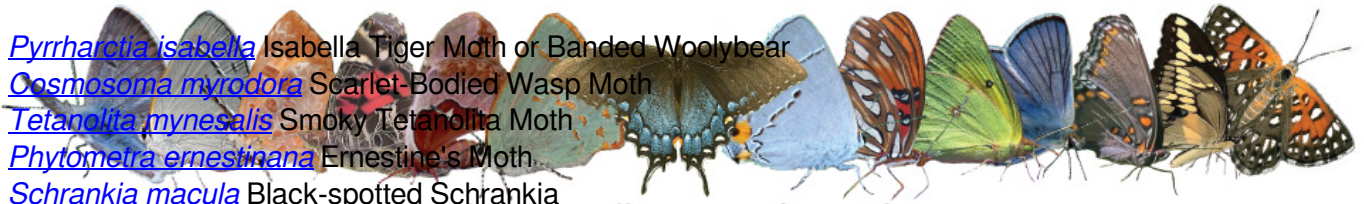

Butterflies and Moths of North America

[*Pyrrhania isabella*](#) Isabella Tiger Moth or Banded Woollybear

[*Cosmosoma myrodora*](#) Scarlet-Bodied Wasp Moth

[*Tetanolita mynesalis*](#) Smoky Tetanolita Moth

[*Phytometra ernestinana*](#) Ernestine's Moth

[*Schrankia macula*](#) Black-spotted Schrankia

[*Pseudanthracias coracias*](#) www.butterfliesandmoths.org

[*Catocala amica*](#) Girlfriend Underwing

[*Palpida pallidior*](#)

[*Hemeroplanis habitalis*](#)

[*Caenurgia chloropha*](#) Vetch Looper Moth

[*Mocis disseverans*](#) Yellow Mocis

[*Ascalapha odorata*](#) Black Witch

[*Ptichodis vinculum*](#) Black-tipped Ptichodis

[*Anticarsia gemmatalis*](#) Velvetbean Caterpillar Moth

[*Mocis latipes*](#) Small Mocis

[*Pangrapta decoralis*](#) Decorated Owlet

[*Dasychira meridionalis*](#) Southern Tussock Moth

[*Acrolophus walsinghami*](#)

[*Prionoxystus robiniae*](#) Carpenterworm Moth

[*Platynota rostrana*](#) Omnivorous Platynota Moth

[*Megalopyge opercularis*](#) Southern Flannel Moth

[*Phobetron pithecium*](#) Hag Moth

[*Acharia stimulea*](#) Saddleback Caterpillar Moth

[*Elophila tinealis*](#)

[*Hellula phidilealis*](#) Cabbage Budworm Moth

[*Dicymolomia metalophota*](#)

[*Dicymolomia grisea*](#)

[*Hydriris ornatalis*](#) Ornate Hydriris Moth

[*Syngamia florella*](#) Red-waisted Florella Moth

[*Diaphania modialis*](#)

[*Achyra rantalis*](#)

[*Spoladea recurvalis*](#) Hawaiian Beet Webworm

[*Ostrinia penitalis*](#)

[*Herpetogramma phaeopteralis*](#) Dusky Herpetogramma

[*Oenobotys vinotinctalis*](#) Wine-tinted Oenobotys

[*Samea multiplicalis*](#)

[*Pyrausta tyralis*](#)

[*Samea ecclesialis*](#) Assembly Moth

[*Epicorsia oedipodalis*](#)

[*Penestola bufalis*](#) Black Penestola Moth

[*Hellinsia balanotes*](#)

[*Iridopsis defectaria*](#) Brown-shaded Gray

[*Melanchroia chephise*](#) White-tipped Black

[*Synchlora frondaria*](#) Southern Emerald

[*Disclisioprocta stellata*](#) Somber Carpet

[*Pleuroprucha insulsaria*](#) Common Tan Wave

[*Leptostales pannaria*](#)

[*Tolype vellea*](#) Large Tolype Moth