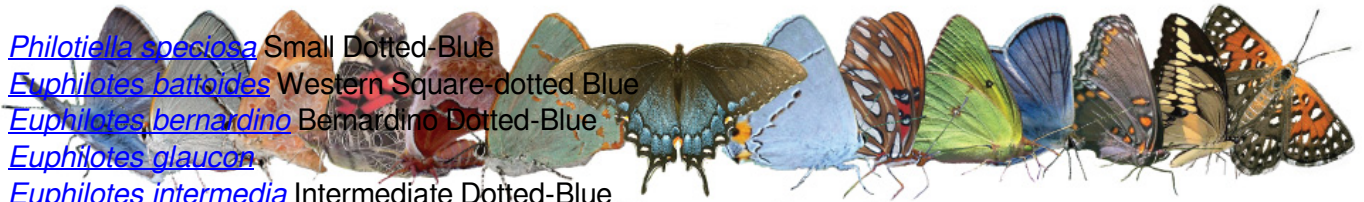

[*Satyrium saepium*](#) Hedgerow Hairstreak

[*Satyrium behrii*](#) Behr's Hairstreak

[*Strymon melinus*](#) Gray Hairstreak

[*Leptotes marina*](#) Marine Blue

[*Brephidium exilis*](#) Western Pygmy-Blue

[*Cupido comyntas*](#) Eastern Tailed-Blue

[*Cupido amyntula*](#) Western Tailed-Blue

[*Celastrina echo*](#) Echo Azure

[*Glaucopsyche piasus*](#) Arrowhead Blue

[*Glaucopsyche lygdamus*](#) Silvery Blue

[*Philotes sonorensis*](#) Sonoran Blue

www.butterfliesandmoths.org

Butterflies and Moths of North America

[*Philotiella speciosa*](#) Small Dotted-Blue

[*Euphilotes battoides*](#) Western Square-dotted Blue

[*Euphilotes bernardino*](#) Bernardino Dotted-Blue

[*Euphilotes glaucus*](#)