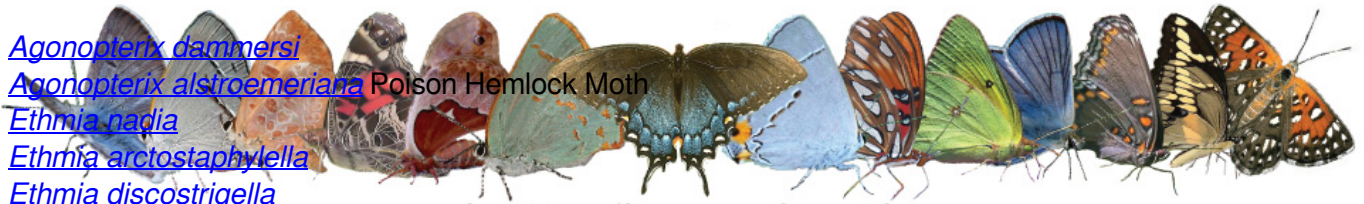

Butterflies and Moths of North America

www.butterfliesandmoths.org

[Agonopterix dammersi](#)

[Agonopterix alstroemeriana](#) Poison Hemlock Moth

[Ethmia nadia](#)

[Ethmia arctostaphylella](#)

[Ethmia discostrigella](#)

[Pyramidobela angela](#)

[Ethmia brevistriga](#)

[Ethmia plagiobothrae](#)

[Ethmia albistrigella](#)

[Prionoxystus robiniae](#) Carpenterworm Moth

[Clepsipis peritana](#) Garden Tortrix

[Evergestis funalis](#)

[Diastictis fracturalis](#)

[Pyrausta subsequalis](#)

[Uresiphita reversalis](#) Genista Broom Moth

[Platyptilia carduidactyla](#) Artichoke Plume Moth

[Platyptilia williamsii](#)

[Stenoptilodes brevipennis](#)

[Amblyptilia pica](#) Geranium Plume Moth

[Neoterpes edwardsata](#)

[Neoalcis californiaria](#) Brown-lined Looper Moth

[Pero occidentalis](#)

[Tetracis hirsutaria](#)

[Sabulodes aegrotata](#)

[Prochoerodes truxaliata](#)

[Nemoria pulcherrima](#)

[Synchlora aerata](#) Wavy-lined Emerald

[Triphosa haesitata](#) Tissue Moth

[Disclisioprocta stellata](#) Somber Carpet

[Costaconvexa centrostrigaria](#) The Bent-line Carpet

[Perizoma custodiata](#)

[Zenophleps alpinata](#)

[Cyclophora nanaria](#)