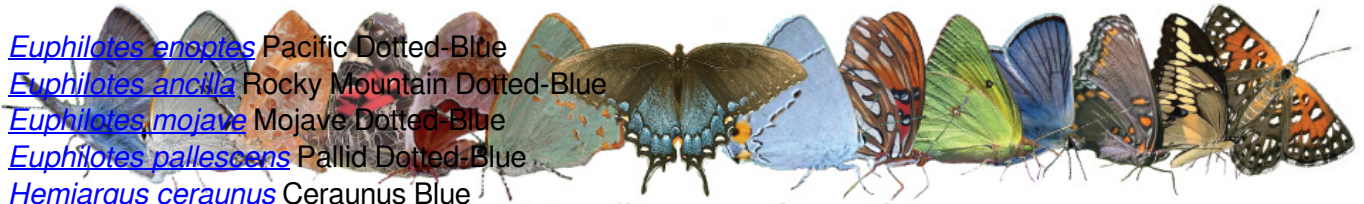

Butterflies and Moths of North America

www.butterfliesandmoths.org

- [*Euphilotes enoptes*](#) Pacific Dotted-Blue
- [*Euphilotes ancilla*](#) Rocky Mountain Dotted-Blue
- [*Euphilotes mojave*](#) Mojave Dotted-Blue
- [*Euphilotes pallescens*](#) Pallid Dotted-Blue
- [*Hemiargus ceraunus*](#) Ceraunus Blue
- [*Echinargus isola*](#) Reakirt's Blue
- [*Plebejus melissa*](#) Melissa Blue (includes Karner Blue)
- [*Plebejus saepiolus*](#) Greenish Blue
- [*Plebejus emigdionis*](#) San Emigdio Blue
- [*Plebejus icarioides*](#) Boisduval's Blue
- [*Plebejus shasta*](#) Shasta Blue
- [*Plebejus acmon*](#) Acmon Blue
- [*Plebejus lupini*](#) Lupine Blue
- [*Plebejus podarce*](#) Sierra Nevada Blue
- [*Plebejus cassiope*](#) Cassiope Blue
- [*Plebejus fridayi*](#) Friday's Blue
- [*Calephelis wrighti*](#) Wright's Metalmark
- [*Apodemia mormo*](#) Mormon Metalmark
- [*Apodemia virgulti*](#) Behr's Metalmark
- [*Apodemia mejicanus*](#) Sonoran Metalmark
- [*Apodemia palmeri*](#) Palmer's Metalmark
- [*Libytheana carinenta*](#) American Snout
- [*Danaus plexippus*](#) Monarch
- [*Danaus gilippus*](#) Queen
- [*Agraulis vanillae*](#) Gulf Fritillary
- [*Euptoieta claudia*](#) Variegated Fritillary
- [*Speyeria nokomis*](#) Nokomis Fritillary
- [*Speyeria coronis*](#) Coronis Fritillary
- [*Speyeria zerene*](#) Zerene Fritillary
- [*Speyeria callippe*](#) Callippe Fritillary
- [*Speyeria egleis*](#) Great Basin Fritillary
- [*Speyeria mormonia*](#) Mormon Fritillary
- [*Limenitis lorquini*](#) Lorquin's Admiral
- [*Adelpha californica*](#) California Sister
- [*Asterocampa celtis*](#) Hackberry Emperor
- [*Poladryas minuta*](#) Dotted Checkerspot
- [*Chlosyne leanira*](#) Leanira Checkerspot
- [*Chlosyne californica*](#) California Patch
- [*Chlosyne whitneyi*](#) Rockslide Checkerspot
- [*Chlosyne acastus*](#) Sagebrush Checkerspot
- [*Chlosyne palla*](#) Northern Checkerspot
- [*Phyciodes mylitta*](#) Mylitta Crescent
- [*Phyciodes pulchella*](#) Field Crescent
- [*Euphydryas editha*](#) Edith's Checkerspot
- [*Euphydryas chalcedona*](#) Chalcedon Checkerspot
- [*Euphydryas anicia*](#) Anicia Checkerspot
- [*Junonia coenia*](#) Common Buckeye
- [*Polygonia satyrus*](#) Satyr Comma
- [*Polygonia faunus*](#) Green Comma
- [*Polygonia gracilis*](#) Hoary Comma
- [*Aglais milberti*](#) Milbert's Tortoiseshell
- [*Nymphalis antiopa*](#) Mourning Cloak
- [*Nymphalis californica*](#) California Tortoiseshell
- [*Vanessa atalanta*](#) Red Admiral
- [*Vanessa cardui*](#) Painted Lady