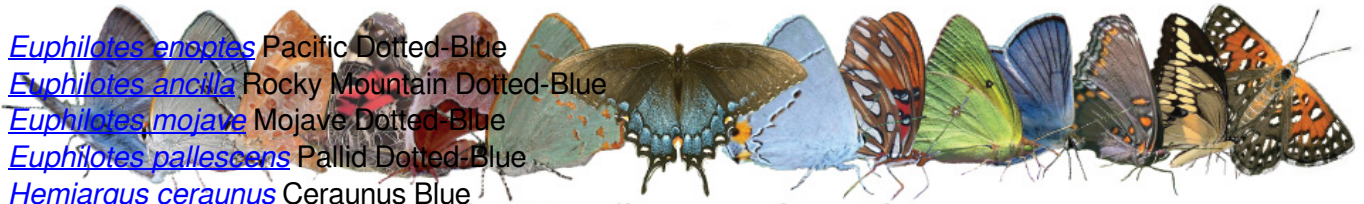

[Satyrium saepium](#) Hedgerow Hairstreak

[Satyrium behrii](#) Behr's Hairstreak

[Strymon melinus](#) Gray Hairstreak

[Leptotes marina](#) Marine Blue

[Brephidium exilis](#) Western Pygmy-Blue

[Cupido comyntas](#) Eastern Tailed-Blue

[Cupido amyntula](#) Western Tailed-Blue

[Celastrina echo](#) Echo Azure

[Glaucopsyche piasus](#) Arrowhead Blue

[Glaucopsyche lygdamus](#) Silvery Blue

[Philotiella speciosa](#) Small Dotted-Blue

[Euphilotes battoides](#) Western Square-dotted Blue

[Euphilotes centralis](#) Central Dotted-Blue

[Euphilotes bernardino](#) Bernardino Dotted-Blue

[Euphilotes glaucon](#)

[Euphilotes baueri](#) Bauer's Dotted-Blue

www.butterfliesandmoths.org

Butterflies and Moths of North America

[*Euphilotes enoptes*](#) Pacific Dotted-Blue

[*Euphilotes ancilla*](#) Rocky Mountain Dotted-Blue

[*Euphilotes mojave*](#) Mojave Dotted-Blue

[*Euphilotes pallescens*](#) Pallid Dotted-Blue

[*Hemiargus ceraunus*](#) Ceraunus Blue