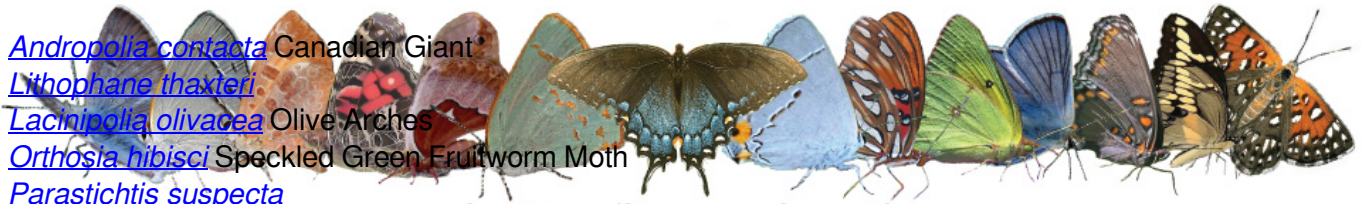

Butterflies and Moths of North America

www.butterfliesandmoths.org

[Andropolia contacta](#) Canadian Giant
[Lithophane thaxteri](#)
[Lacinipolia olivacea](#) Olive Arches
[Orthosia hibisci](#) Speckled Green Fruitworm Moth
[Parastichtis suspecta](#)
[Sunira verberata](#) Battered Sallow Moth
[Apamea cogitata](#) Thoughtful Apamea
[Litholomia napaea](#)
[Cerastis salicarum](#)
[Lithomoia germana](#) American Brindle
[Xestia smithii](#) Smith's Dart
[Protolampra rufipectus](#)
[Enargia infumata](#) Smoked Sallow
[Xylena thoracica](#)
[Alypia langtoni](#) Langston's Forester
[Androloma maccullochii](#)
[Platarctia parthenos](#) St. Lawrence Tiger Moth
[Phragmatobia fuliginosa](#) Ruby Tiger Moth
[Parasemia plantaginis](#)
[Grammia speciosa](#)
[Bleptina caradrinalis](#) Bent-winged Owlet Moth
[Caenurgina crassiuscula](#) Clover Looper Moth
[Orgyia antiqua](#) Rusty Tussock Moth
[Adela purpurea](#)
[Caloptilia strictella](#)
[Phyllocnistis populiella](#) Aspen Serpentine Leafminer Moth
[Depressaria daucella](#)
[Exaeretia ciniflonella](#)
[Mompha conturbatella](#)
[Mompha albapalpella](#)
[Prolita sexpunctella](#)
[Euhyponomeutoides gracilariella](#)
[Caloreas apocynoglossa](#)
[Albuna pyramidalis](#) Fireweed Clearwing Moth
[Olethreutes deprecatoria](#)
[Olethreutes schulziana](#) Moorland Olethreutes Moth
[Apotomis deceptana](#) Deceptive Apotomis
[Olethreutes bipartitana](#)
[Epinotia cinereana](#)
[Epinotia nisella](#) Poplar Branchlet Borer Moth
[Apotomis capreana](#) Sallow Apotomis Moth
[Orthotaenia undulana](#) Dusky Leafroller
[Epinotia transmissana](#) Walker's Epinotia Moth
[Dichrorampha sedatana](#)
[Pandemis limitata](#) Three-lined Leafroller Moth
[Pandemis canadana](#)
[Aethes deutschiana](#)
[Clepsis peritana](#) Garden Tortrix
[Aphelia alleniana](#)
[Acleris maccana](#)
[Clepsis persicana](#) White Triangle Tortrix
[Acleris fuscana](#) Small Aspen Leaf-tier Moth
[Acleris effractana](#) Hook-winged Tortrix Moth
[Eulia ministrana](#) Ferruginous Eulia Moth
[Crambus pascuella](#)