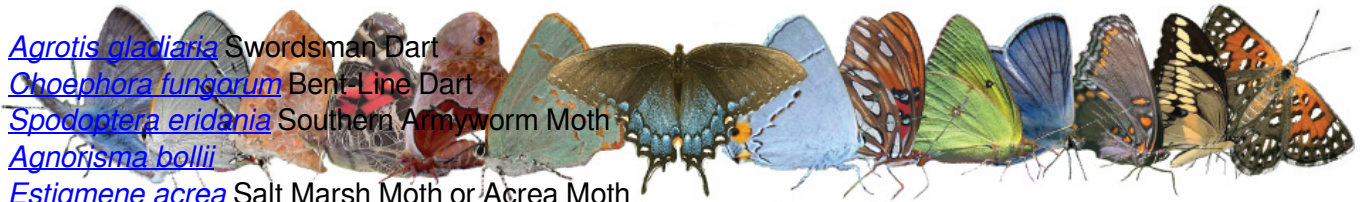

Butterflies and Moths of North America

[Agrotis gladiaria](#) Swordsman Dart

[Choeophora fungorum](#) Bent-Line Dart

[Spodoptera eridania](#) Southern Armyworm Moth

[Agnorisma bollii](#)

[Estigmene acrea](#) Salt Marsh Moth or Acrea Moth

[Euchaetes egle](#) Milkweed Tussock Moth or Milkweed Tiger Moth

[Hypercompe scribonia](#) Great Leopard Moth

[Cisseps fulvicollis](#) Yellow-collared Scape Moth

[Grammia anna](#) Anna Tiger Moth

[Idia rotundalis](#) Rotund Idia Moth

[Zanclognatha obscuripennis](#) Dark Zanclognatha Moth

[Palthis asopialis](#) Faint-spotted Palthis Moth

[Hypena baltimoralis](#) Baltimore Bomolocha Moth

[Catocala ilia](#) Ilia Underwing

[Phoberia atomaris](#) Common Oak Moth

[Zale lunata](#) Lunate Zale

[Rivula propinqualis](#) Spotted Grass Moth

[Chionodes discoocellella](#)

[Platynota flavedana](#)

[Harrisina americana](#) Grapeleaf Skeletonizer Moth

[Apoda y inversum](#) Yellow-collared Slug Moth

[Elophila oblitalis](#) Waterlily Leafcutter Moth

[Argyria lacteella](#) Milky Urola Moth

[Parapediasia teterrilla](#) Bluegrass Webworm Moth

[Evergestis rimosalis](#)

[Desmia funeralis/maculalis](#)

[Hymenia perspectalis](#) Spotted Beet Webworm Moth

[Duponchelia fovealis](#) Exotic Greenhouse Invasive

[Pyralis farinalis](#) Meal Moth

[Ectropis crepuscularia](#) The Small Engrailed

[Prochoerodes lineola](#) Large Maple Spanworm Moth

[Glena cribrataria](#) Dotted Gray

[Macaria bisignata](#) Red-headed inchworm

[Protoarmia porcelaria](#) Porcelain Gray

[Iridopsis larvaria](#) Bent-Lined Gray

[Eusarca confusaria](#) Confused Eusarca

[Epimecis hortaria](#) Tulip-Tree Beauty

[Digrammia ocellinata](#) Faint-spotted Angle

[Synchlora frondaria](#) Southern Emerald

[Disclisioprocta stellata](#) Somber Carpet

[Eubaphe mendica](#) The Beggar

[Malacosoma disstria](#) Forest Tent Caterpillar Moth

[Tolype velleda](#) Large Tolype Moth