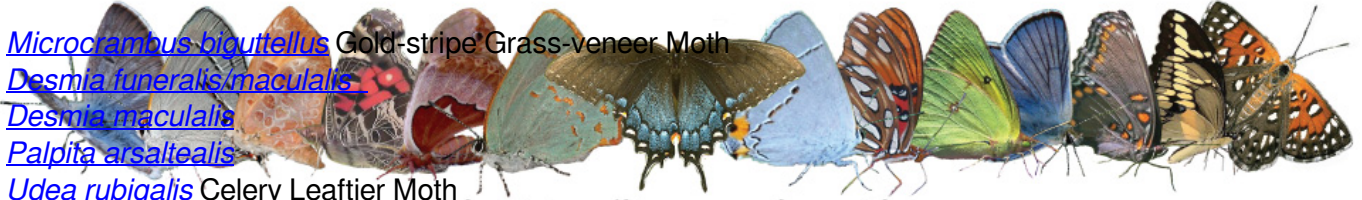

Butterflies and Moths of North America

[Microcrambus biguttellus](#) Gold-stripe Grass-veneer Moth

[Desmia funeralis/maculalis](#)

[Desmia maculalis](#)

[Palpita arsaltealis](#)

[Udea rubigalis](#) Celery Leaf-tier Moth

[Clydonopteron sacculana](#) www.butterfliesandmoths.org

[Plodia interpunctella](#) Indian-Meal Moth

[Pyralis farinalis](#) Meal Moth

[Thyris sepulchralis](#) Mournful Thyris

[Erastria cruentaria](#)

[Illex intractata](#)

[Eutrapela clemataria](#) Curved-Toothed Geometer

[Euchlaena amoenaria](#) Deep Yellow Euchlaena

[Patalene olyzonaria](#) Juniper Geometer

[Macaria aemulataria](#) Common Angle

[Iridopsis defectaria](#) Brown-shaded Gray

[Paleacrita vernata](#) Spring Cankerworm Moth

[Xanthotype sp.](#)

[Ceratomyx satanaria](#)

[Melanolophia canadaria](#) Canadian melanolophia

[Mellilla xanthometata](#) Orange Wing Moth

[Anticlea multiferata](#) Many-lined Carpet

[Disclisioprocta stellata](#) Somber Carpet

[Eupithecia matheri](#)

[Orthonama obstipata](#) The Gem

[Leptostales pannaria](#)

[Haematopis grataria](#) Chickweed Geometer

[Callizzia amorata](#) The Gray Scoopwing

[Phyllodesma occidentis](#) Southern Lappet Moth

[Heteropacha rileyana](#) Riley's Lappet Moth

[Malacosoma americanum](#) Eastern Tent Caterpillar Moth