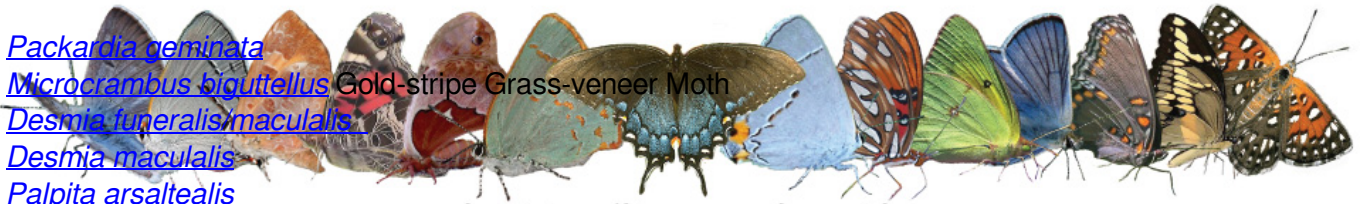

Butterflies and Moths of North America

[Packardia geminata](#)

[Microcrambus biguttellus](#) Gold-stripe Grass-veneer Moth

[Desmia funeralis maculalis](#)

[Desmia maculalis](#)

[Palpita arsaltealis](#)

[Udea rubigalis](#) Celery Leafminer Moth

[Clydonopteron sacculana](#)

[Plodia interpunctella](#) Indian-Meal Moth

[Pyralis farinalis](#) Meal Moth

[Thyris sepulchralis](#) Mournful Thyris

[Erastria cruentaria](#)

[Ilexia intractata](#)

[Eutrapela clemataria](#) Curved-Toothed Geometer

[Macaria aemulataria](#) Common Angle

[Patalene olyzonaria](#) Juniper Geometer

[Euchlaena amoenaria](#) Deep Yellow Euchlaena

[Iridopsis defectaria](#) Brown-shaded Gray

[Xanthotype sp.](#)

[Paleacrita vernata](#) Spring Cankerworm Moth

[Ceratomyx satanaria](#)

[Melanolophia canadaria](#) Canadian melanolophia

[Mellilla xanthometata](#) Orange Wing Moth

[Anticlea multiferata](#) Many-lined Carpet

[Eupithecia matheri](#)

[Disclisioprocta stellata](#) Somber Carpet

[Orthonama obstipata](#) The Gem

[Leptostales pannaria](#)

[Haematopis grataria](#) Chickweed Geometer

[Callizzia amorata](#) The Gray Scoopwing

[Phyllodesma occidentis](#) Southern Lappet Moth

[Heteropacha rileyana](#) Riley's Lappet Moth

[Malacosoma americanum](#) Eastern Tent Caterpillar Moth

www.butterfliesandmoths.org