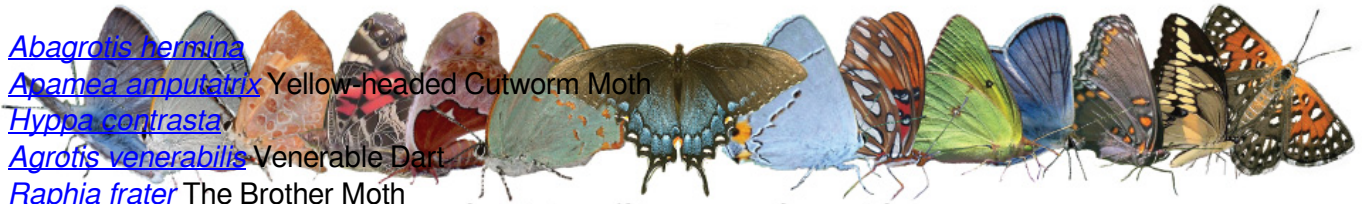

Butterflies and Moths of North America

[Abagrotis hemsina](#)

[Apamea amputatrix](#) Yellow-headed Cutworm Moth

[Hyppa contrasta](#)

[Agrotis venerabilis](#) Venerable Dart

[Raphia frater](#) The Brother Moth

[Schinia cumatilis](#)

www.butterfliesandmoths.org

[Alypia langtoni](#) Langston's Forester

[Estigmene acrea](#) Salt Marsh Moth or Acrea Moth

[Hypercompe permaculata](#)

[Ctenucha virginica](#) Virginia Ctenucha

[Lophocampa maculata](#) Spotted Tussock Moth or Yellow-Spotted Tiger Moth

[Grammia parthenice](#) Parthenice Tiger Moth

[Platarctia parthenos](#) St. Lawrence Tiger Moth

[Euchaetes egle](#) Milkweed Tussock Moth or Milkweed Tiger Moth

[Gnophaela vermiculata](#)

[Arctia caja](#) Garden Tiger Moth or Great Tiger Moth

[Haploa lecontei](#) Leconte's Haploa

[Palthis angulalis](#) Dark-spotted Palthis Moth

[Phalaenostola eumelusalis](#) Dark Phalaenostola Moth

[Phalaenostola metonalis](#) Pale Epidelta Moth

[Idia americalis](#) American Idia Moth

[Catocala briseis](#) Briseis Underwing

[Catocala semirelictica](#) Semirelict Underwing

[Catocala relictica](#) White Underwing

[Rivula propinqualis](#) Spotted Grass Moth

[Dasychira dorsipennata](#) Sharp-lined Tussock Moth

[Orgyia antiqua](#) Rusty Tussock Moth

[Leucoma salicis](#) (White) Satin Moth

[Polix coloradella](#)

[Brymbilia quadrimaculella](#)

[Caloptilia fraxinella](#) Ash Leaf Cone Roller Moth

[Gelechia lynceella](#)

[Bondia comonana](#)

[Plutella xylostella](#) Diamondback Moth

[Ypsolopha falciferella](#)

[Ypsolopha dentella](#)

[Hedya nubiferana](#)

[Zeiraphera canadensis](#)

[Proteoteras crescentana](#) Black-crescent Proteoteras

[Olethreutes bipartitana](#)

[Pandemis pyrusana](#) Pandemis Leafroller Moth

[Aethes baloghi](#)

[Choristoneura rosaceana](#) Oblique-banded Leafroller Moth

[Clepsis penetralis](#)

[Crambus perlellus](#)

[Crambus girardellus](#) Girard's Grass-veneer

[Chrysoteuchia topiaria](#)

[Pyrausta nicalis](#)

[Herpetogramma pertextalis](#)

[Pyralis farinalis](#) Meal Moth

[Aglossa pinguinalis](#) Large Tabby

[Sthenopis purpurascens](#) Four-spotted Ghost Moth

[Amblyptilia pica](#) Geranium Plume Moth

[Epelis truncataria](#) Black-Banded Orange

[Biston betularia](#) Pepper and Salt Geometer