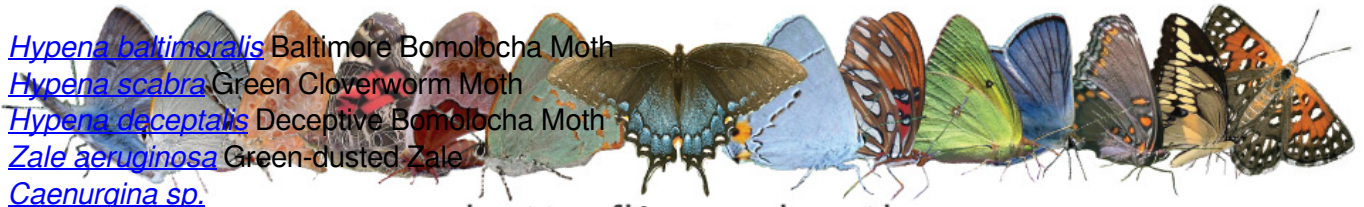

Butterflies and Moths of North America

[*Hypena battimoralis*](#) Baltimore Bomolocha Moth

[*Hypena scabra*](#) Green Cloverworm Moth

[*Hypena deceptalis*](#) Deceptive Bomolocha Moth

[*Zale aeruginosa*](#) Green-dusted Zale

[*Caenurgina sp.*](#)

[*Pangrapta decoralis*](#) Decorated Owllet

[*Orgyia definita*](#) Definite Tussock Moth

[*Lymantria dispar*](#)

[*Epicallima argenticinctella*](#)

[*Acrolophus popeanella*](#) Clemens' Grass Tubeworm Moth

[*Agonopterix pulvipennella*](#)

[*Depressaria depressana*](#) Purple Carrot-seed Moth

[*Argyrotaenia pinatubana*](#) Pine Tube Moth

[*Sparganothis reticulatana*](#) Reticulated Fruitworm Moth

[*Lithacodes fasciola*](#) Yellow-shouldered Slug Moth

[*Elophila icciusalis*](#) Pondsides Pyralid

[*Microcrambus elegans*](#) Elegant Grass-veneer

[*Chrysoteuchia topiaria*](#)

[*Crambus agitatellus*](#)

[*Pantographa limata*](#) Linden-Leafroller Moth

[*Blepharomastix ranalis*](#)

[*Udea rubigalis*](#) Celery Leaf-tier Moth

[*Aglossa costiferalis*](#)

[*Speranza pustularia*](#) Lesser Maple Spanworm Moth

[*Homochlodes fritillaria*](#) Pale Homochlodes

[*Melanolophia canadaria*](#) Canadian melanolophia

[*Eusarca confusaria*](#) Confused Eusarca

[*Macaria minorata*](#) Minor Angle Moth

[*Nepytia canosaria*](#) False Hemlock Looper Moth

[*Eulithis sp.*](#)

[*Rheumaptera hastata*](#)

[*Coryphista meadii*](#) Barberry Geometer

[*Costaconvexa centrostrigaria*](#) The Bent-line Carpet

[*Scopula limboundata*](#) Large Lace-border

[*Pleuroprucha insulsaria*](#) Common Tan Wave

[*Malacosoma americanum*](#) Eastern Tent Caterpillar Moth

www.butterfliesandmoths.org