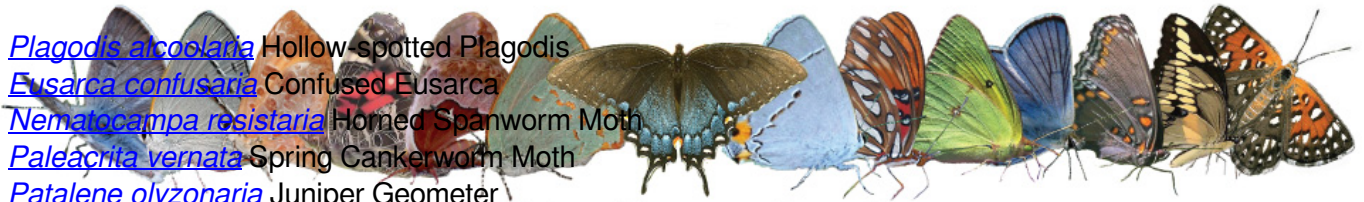

Butterflies and Moths of North America

1. [Plagodis alceolaria](#) Hollow-spotted Plagodis
   [Eusarca confusaria](#) Confused Eusarca
   [Nematocampa resistaria](#) Horned Spanworm Moth
   [Paleacrita vernata](#) Spring Cankerworm Moth
   [Patalene olyzonaria](#) Juniper Geometer
   [Lomographa vestaliata](#) White Spring Moth
   [Prochoerodes lineola](#) Large Maple Spanworm Moth
   [Ectropis crepuscularia](#) The Small Engrailed
   [Hypagyrtis unipunctata](#) One-Spotted Variant
   [Macaria fissinotata](#) Hemlock Angle
   [Plagodis fervidaria](#) Fervid Plagodis
   [Phigalia denticulata](#) Toothed Phigalia
   [Tetracis cachexiata](#) White Slant-line
   [Macaria aemulataria](#) Common Angle
   [Euchlaena amoenaria](#) Deep Yellow Euchlaena
   [Melanolophia canadaria](#) Canadian melanolophia
   [Macaria bisignata](#) Red-headed inchworm
   [Illex intractata](#)
   [Protoarmia porcelaria](#) Porcelain Gray
   [Epimecis hortaria](#) Tulip-Tree Beauty
   [Eutrappela clemataria](#) Curved-Toothed Geometer
   [Pero ancetaria](#) Hübner's Pero
   [Campaea perlata](#) Pale Beauty
   [Macaria minorata](#) Minor Angle Moth
   [Chlorochlamys chloroleucaria](#) Blackberry Looper Moth
   [Nemoria bistriaria](#) Red-fringed Emerald
   [Nemoria lixaria](#) Red-bordered Emerald
   [Synchlora aerata](#) Wavy-Lined Emerald
   [Eulithis diversilineata](#) Lesser Grapevine Looper Moth
   [Eulithis gracilineata](#) Greater Grapevine Looper Moth
   [Horisme intestinata](#) Brown Bark Carpet
   [Pasiphila rectangulata](#) Green Pug
   [Eupithecia sp.](#) Unkown Eupithecia species
   [Xanthorhoe ferrugata](#) Red Twin-spot
   [Coryphista meadii](#) Barberry Geometer
   [Orthonama obstipata](#) The Gem
   [Operophtera bruceata](#) The Bruce Spanworm
   [Costaconvexa centrostrigaria](#) The Bent-line Carpet
   [Heterophleps triguttaria](#) Three-spotted Phillip
   [Xanthorhoe lacustrata](#) Toothed Brown Carpet
   [Eupithecia miserulata](#)
   [Alsophila pomataria](#) Fall Cankerworm Moth
   [Pleuroprucha insulsaria](#) Common Tan Wave
   [Haematopis grataria](#) Chickweed Geometer
   [Idaeia dimidiata](#) Single-dotted Wave
   [Scopula limboundata](#) Large Lace-border
   [Malacosoma americanum](#) Eastern Tent Caterpillar Moth
   [Malacosoma disstria](#) Forest Tent Caterpillar Moth
   [Tolype vellea](#) Large Tolype Moth