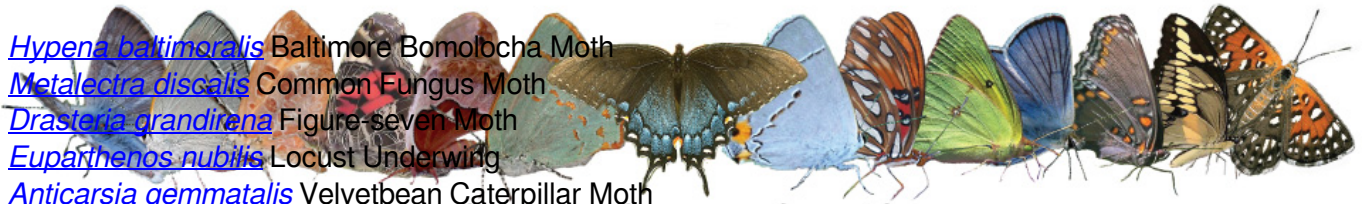

[Lithophane hemina](#) Hemina Pinion Moth

[Lithophane lanei](#)

[Pyreferra citrombra](#) Citrine Sallow Moth

[Pyreferra hesperidago](#) Mustard Sallow

[Oligia illocata](#) Wandering Brocade

[Euchaetes egle](#) Milkweed Tussock Moth or Milkweed Tiger Moth

[Hypercompe scribonia](#) Great Leopard Moth

[Idia diminuendis](#) Orange-spotted Idia

[Idia laurentii](#)

[Zanclognatha lituralis](#) Lettered Zanclognatha

Butterflies and Moths of North America

[*Hypera battimoralis*](#) Baltimore Bomolocha Moth